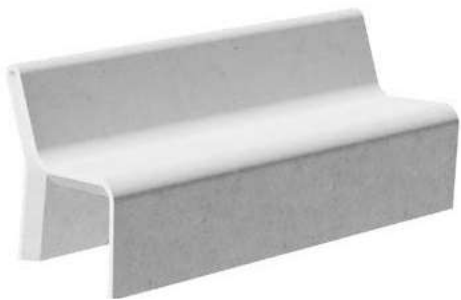

## Chaise Collective

*Silla Colectiva*

04002

180x69x78 cm ≈ 615 kg

Simplement Appuyé *Simplemente Apoyado*

## Chaise Individuelle

*Silla Individual*

04001

60x69x78 cm ≈ 200 kg

Simplement Appuyé *Simplemente Apoyado*