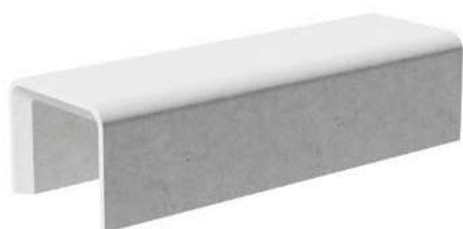

## Chaise Individuelle

*Silla Individual*

04001

60x69x78 cm ≈ 200 kg

Simplement Appuyé *Simplemente Apoyado*

## Banc Individuel

*Banco Individual*

04003

60x60x45 cm ≈ 150 kg

Simplement Appuyé *Simplemente Apoyado*

**Banc Collectif A**  
 Banco Colectivo A  
 04004  
 180x60x45 cm ≈ 460 kg  
 Simplement Appuyé *Simplemente Apoyado*