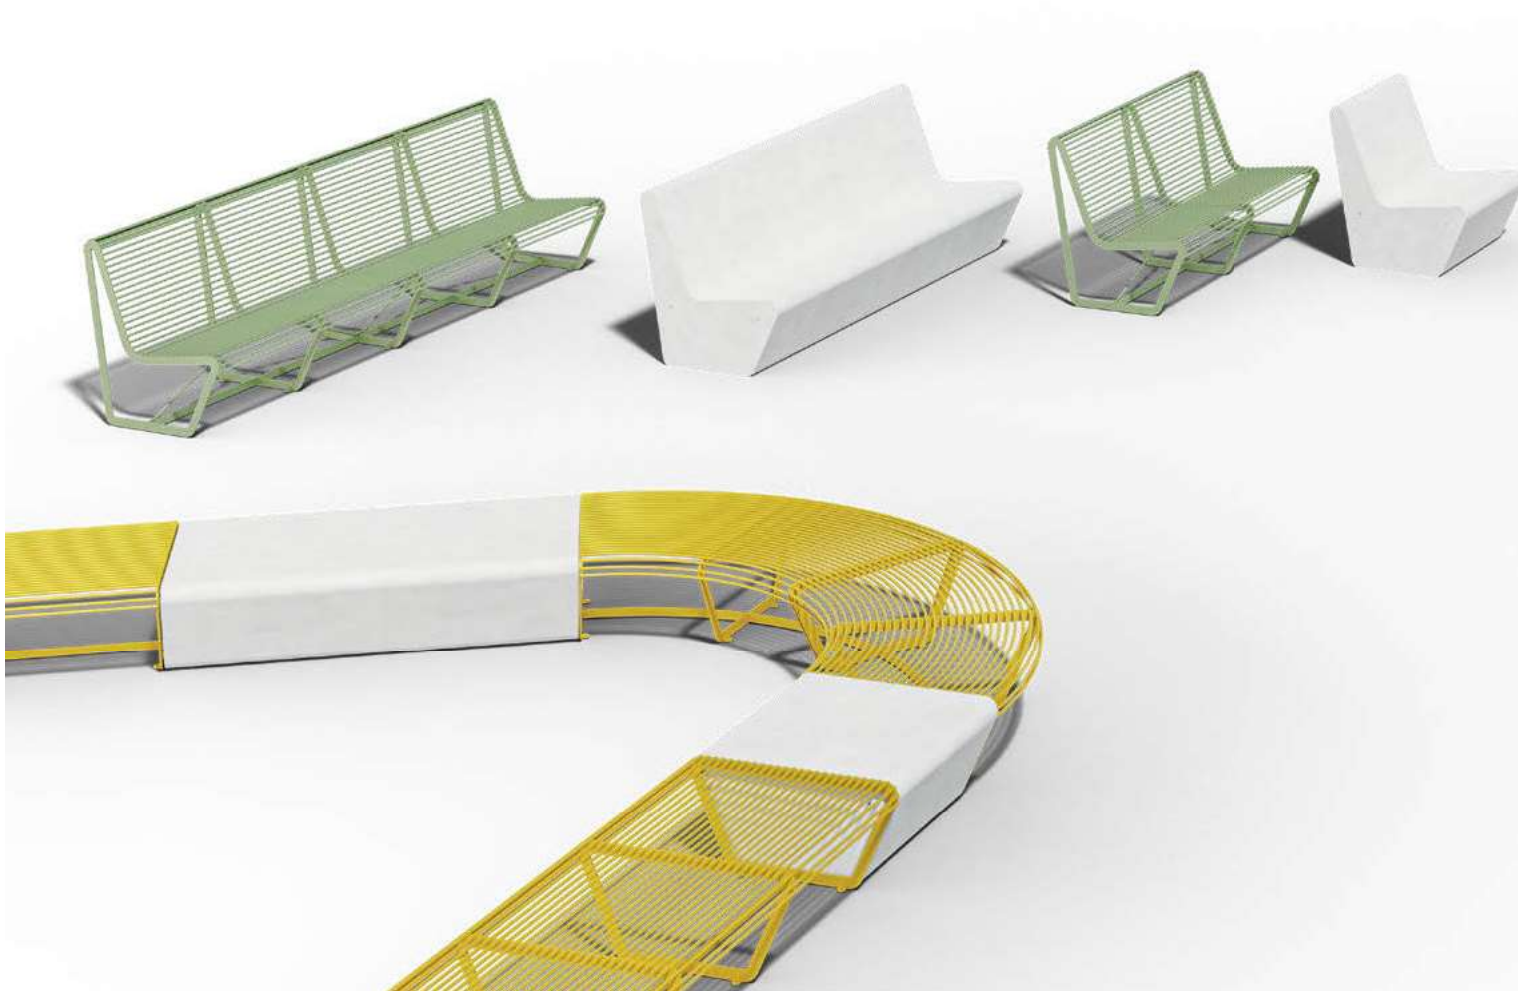

## **Banc individuel 80**

*Banco Individual 80*

01701

80x82,5x39,5 cm ≈ 35 kg

Vissage de Surface

Atornillado de Superficie/

Simplement Appuyé / Simplemente Apoyado

## **Banc Courbe R175 - 60°**

*Banco Curvo R175 - 60°*

01710

176x82,5x39,5 cm ≈ 55 kg

Vissage de Surface

Atornillado de Superficie/

Simplement Appuyé / Simplemente Apoyado

## **Chaise individuelle 80**

*Silla Individual 80*

01704

80x81x86 cm ≈ 40 kg

Vissage de Surface

Atornillado de Superficie/

Simplement Appuyé / Simplemente Apoyado

**Chaise Convexe R175 - 60°**  
*Silla Convexa - 60°*  
 01709  
 175x81x86 cm ≈ 75 kg  
 Vissage de Surface  
 Atornillado de Superficie/  
 Simplement Appuyé Simplemente Apoyado