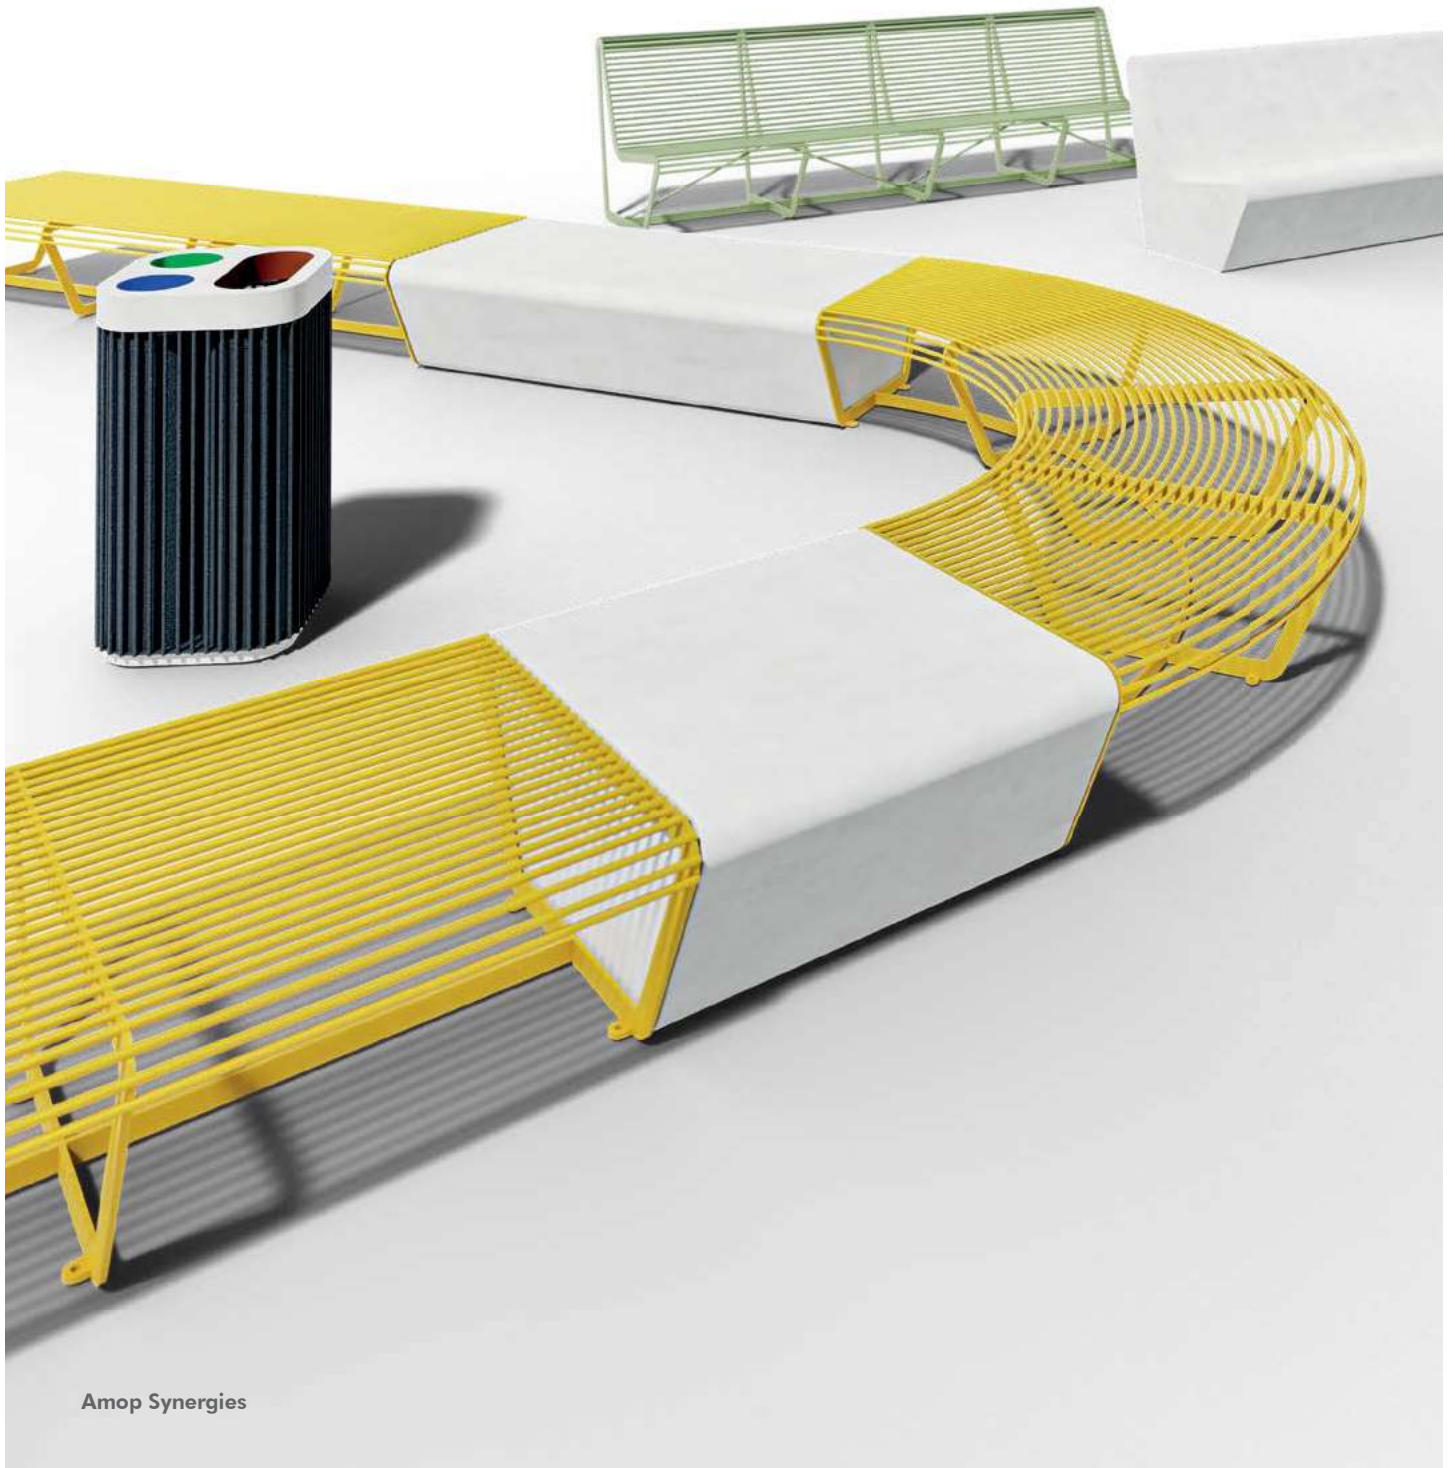

# FRAME

Design Daniel Caramelo

**Banc Individuel BT 80***Banco Individual BT 80*

01718

80x81x39 cm ≈ 530 kg

Simplement Appuyé *Simplemente Apoyado***Chaise Individuelle BT 80***Silla Individual BT 80*

01721