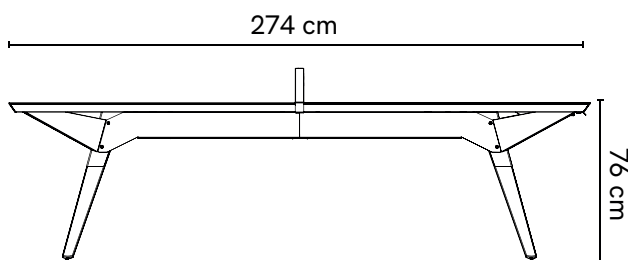

En option : filet acier métallique, filet acier fixe, deuxième tiroir, housse de protection

COULEURS ET MATIÈRES

STRUCTURE ACIER

NOIR

BLANC

PLATEAUX DE JEU HPL

LIGNES PING

DÉCOR STONE

POTEAUX FILET INCLUS

MOABI
BRUN
ROSÉ

PIEDS BOIS TROPICAL

MOABI
BRUN
ROSÉ

DÉTAILS TECHNIQUES

Dimensions	274 cm x 152,5 cm x 76 cm
Poids	72 kg
Poids du colis	89 kg
Surface de jeu	HPL 6mm (aspect ping), 5mm (décor)
Matière encadrement	Acier
Matière pieds	Bois Moabi traité
Matière patins	Plastique
Visserie	Inox
Patin de réglage	Réglables en hauteur sur 5 cm
Garantie	10 ans