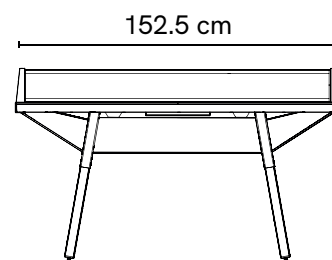

POTEAUX FILET INCLUS

MOABI
BRUN
ROSÉ

PIEDS BOIS TROPICAL

MOABI
BRUN
ROSÉ

DÉTAILS TECHNIQUES

Dimensions	274 cm x 152,5 cm x 76 cm
Poids	72 kg
Poids du colis	89 kg
Surface de jeu	HPL 6mm (aspect ping), 5mm (décor)
Matière encadrement	Acier
Matière pieds	Bois Moabi traité
Matière patins	Plastique
Visserie	Inox
Patin de réglage	Réglables en hauteur sur 5 cm
Garantie	10 ans