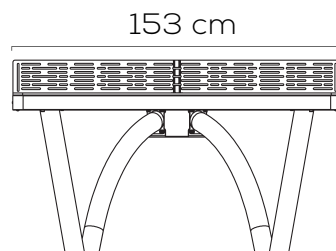

AGRÉÉE
PMR

USAGES

Ecoles

Parcs
publics

Hôtels,
centres de
loisirs

Entreprises
et
Evènements

DÉTAILS TECHNIQUES

Couleur	Gris - 127157
Épaisseur panneau	9 mm stratifié
Finition	Mattop (antireflet)
Hauteur encadrement	70 mm Aluzinc
Verrouillage	Statique
Type de pied	Acier galvanisé / 90 mm de diamètre
Type de filet	Fixe en acier
Coins de protection	Oui - coins arrondis intégrés
Classe et norme	Classe B EN 14468 / EN 15312 - Agréée PMR
Agrément	FFTT Loisir & Scolaire
Poids table	150 kg
Poids avec lestage	320 kg
Poids emballé	2 colis de 88 kg
Garantie	10 ans