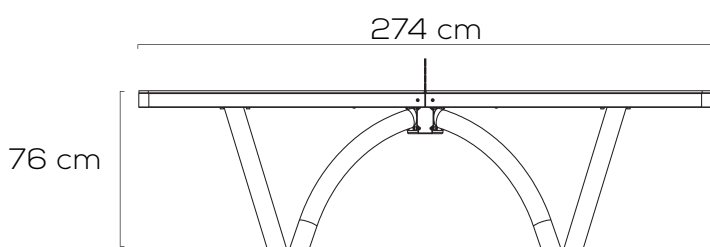

AGRÉÉE
PMR

USAGES

Ecoles

Parcs
publics

Hôtels,
centres de
loisirs

Entreprises
et
Evènements

DÉTAILS TECHNIQUES

Couleur	Gris - 127157
Épaisseur panneau	9 mm stratifié
Finition	Mattop (antireflet)
Hauteur encadrement	70 mm Aluzinc
Verrouillage	Statique
Type de pied	Acier galvanisé / 90 mm de diamètre
Type de filet	Fixe en acier
Coins de protection	Oui - coins arrondis intégrés
Classe et norme	Classe B EN 14468 / EN 15312 - Agréée PMR
Agrément	FFTT Loisir & Scolaire
Poids table	150 kg
Poids avec lestage	320 kg
Poids emballé	2 colis de 88 kg
Garantie	10 ans