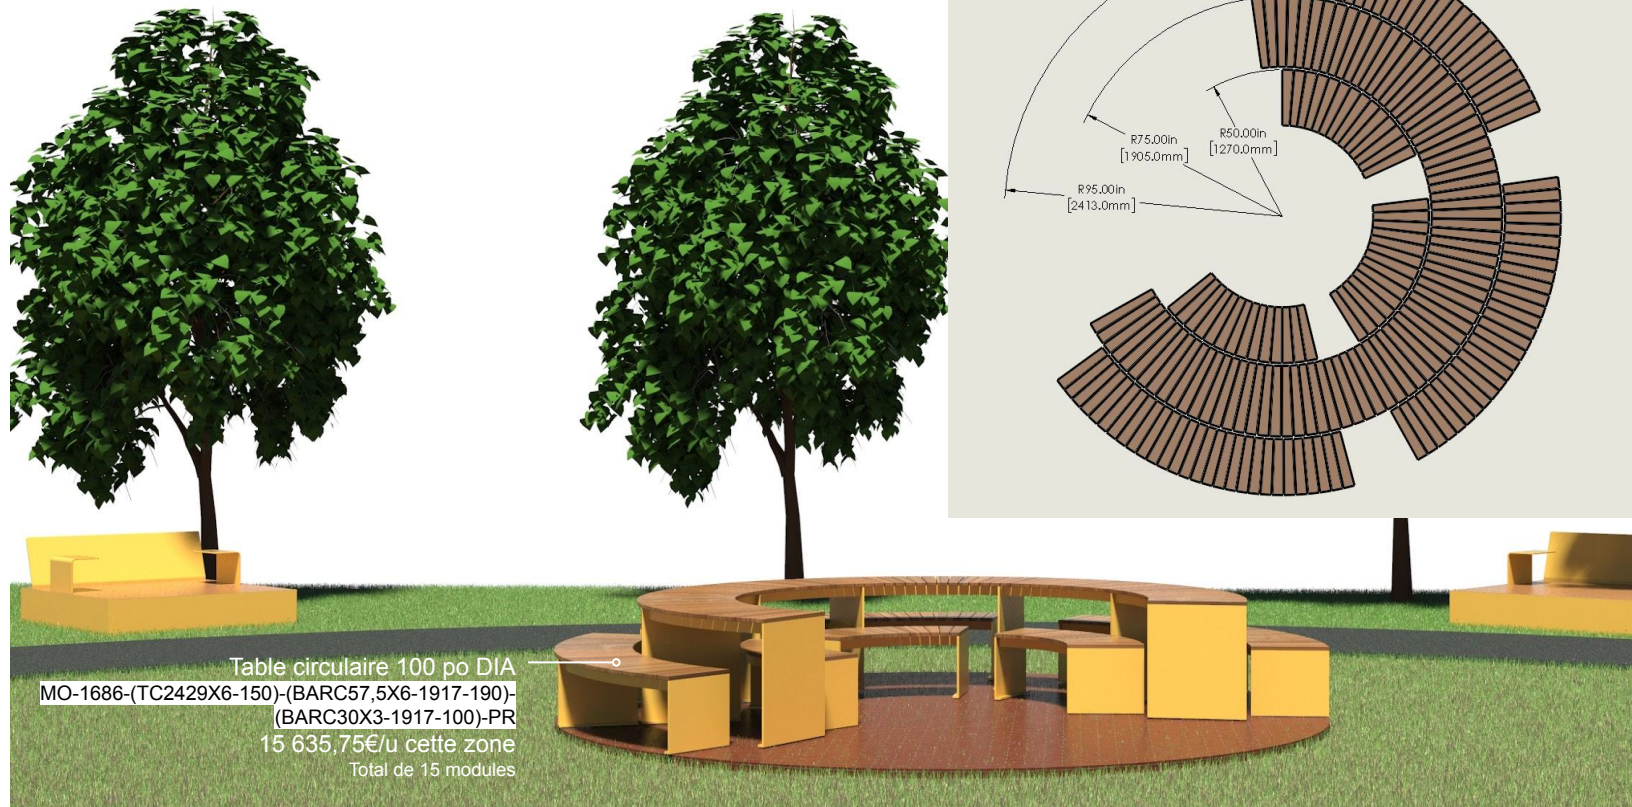

Pergola

MO-1736-HB8-175175168

27 430€ cette unité

Incluant analyse structure

175 po x 175 po x 168 po haut

Zone 3

Table à pique-nique circulaire

Zone 3

Table à pique-nique circulaire

Table circulaire 130 po DIA

MO-1686-(TC2429X6-130)-(BARC57,5-1917X6)-PR X2

13 925€/u cette zone

Total de 12 modules

Zone 4 Table à pique-nique circulaire - (PERGOLA CIRCULAIRE)

Zone 4 Table à pique-nique circulaire - (PERGOLA CIRCULAIRE)

Zone 5

Banc circulaire avec et sans dossiers

Zone 5

Banc circulaire avec et sans dossiers

Banc circulaire avec dossier
MO-1686-ARC63X3-1917-D-240-PR X1
240 po DIA
3 975€ cette ensemble
modules de 63 po arc de cercle extérieur