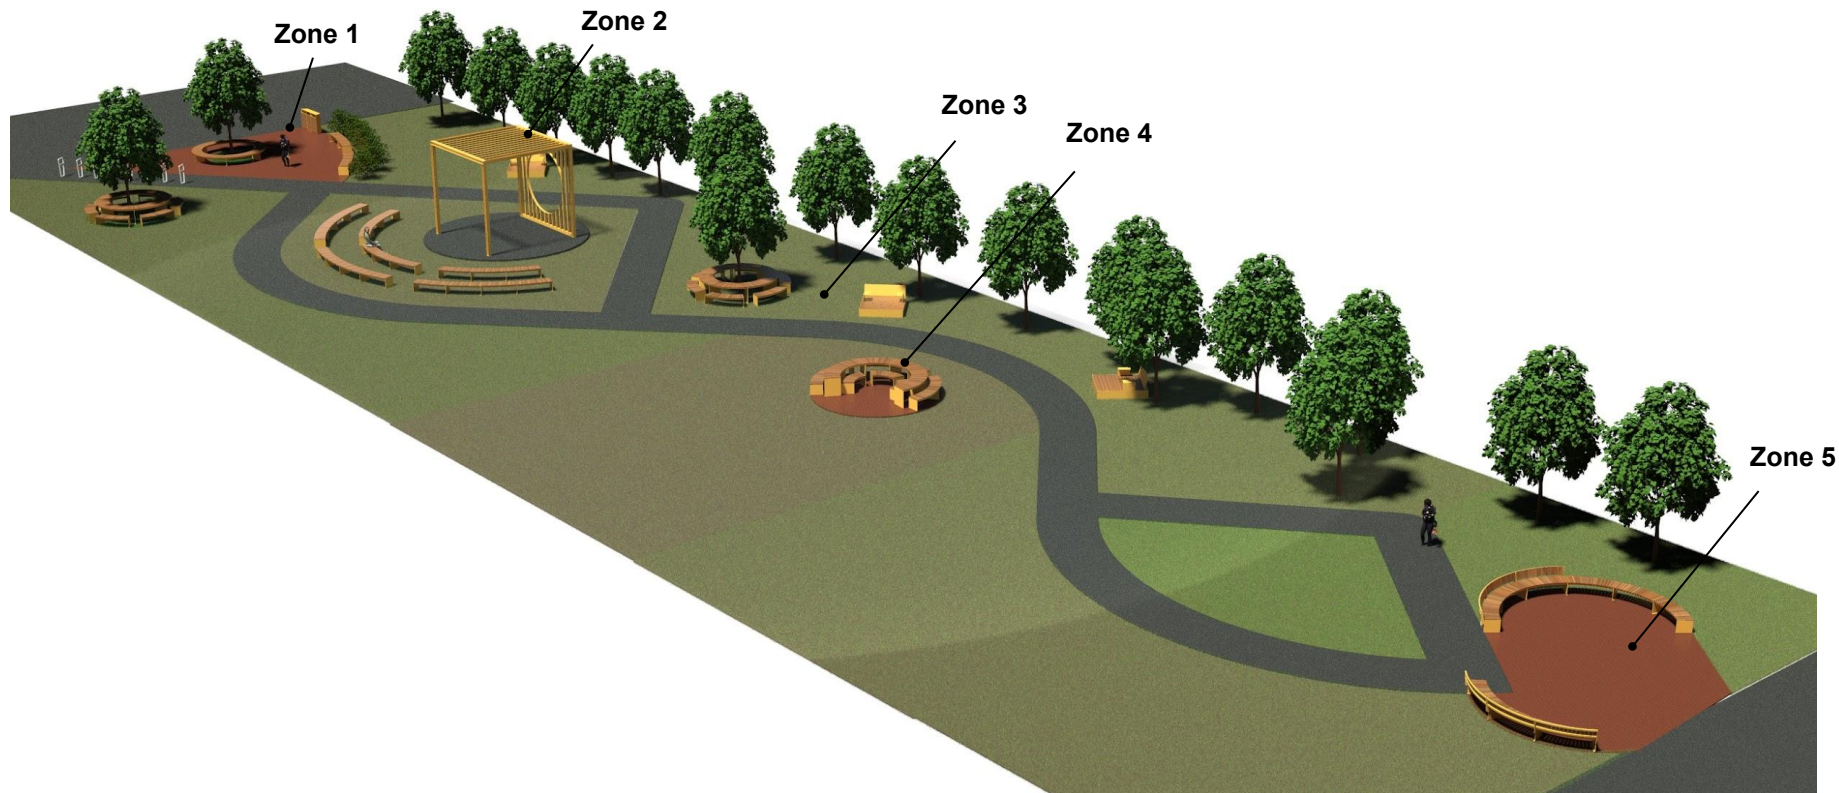

Proposition