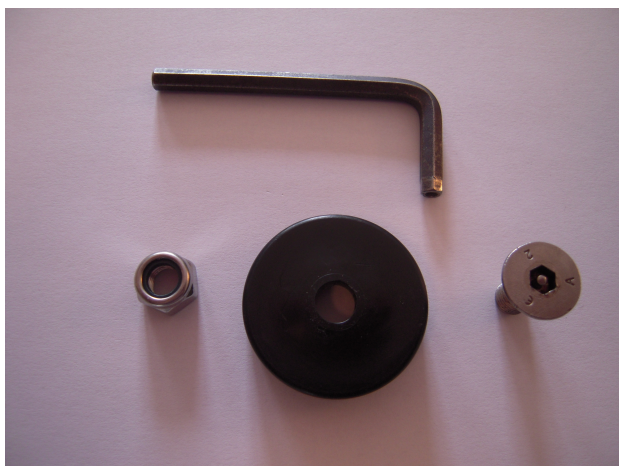

Coffin Lounge - Options pour le montage au sol

Sans fondation avec vis et cheville

XXXX.9901

Avec fondation avec ancrage au sol

XXXX.9902

XXXX.9903