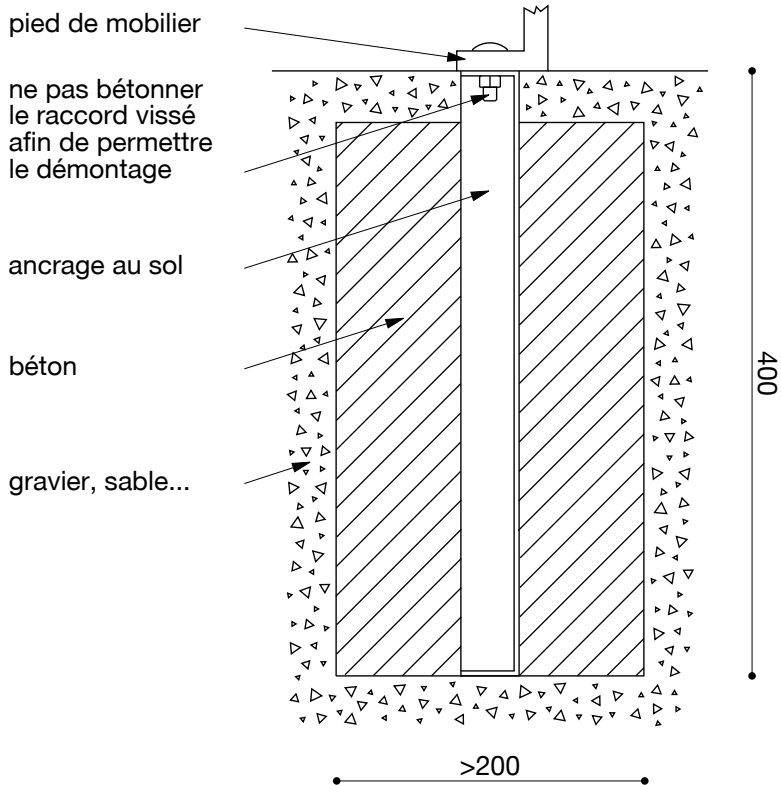

Coffin Lounge

Coffin Lounge - Dimensions

Coffin Lounge - Options pour l'installation

Coffin Lounge - Options pour le montage au sol

Sans fondation avec vis et cheville

XXXX.9901

Avec fondation avec ancrage au sol