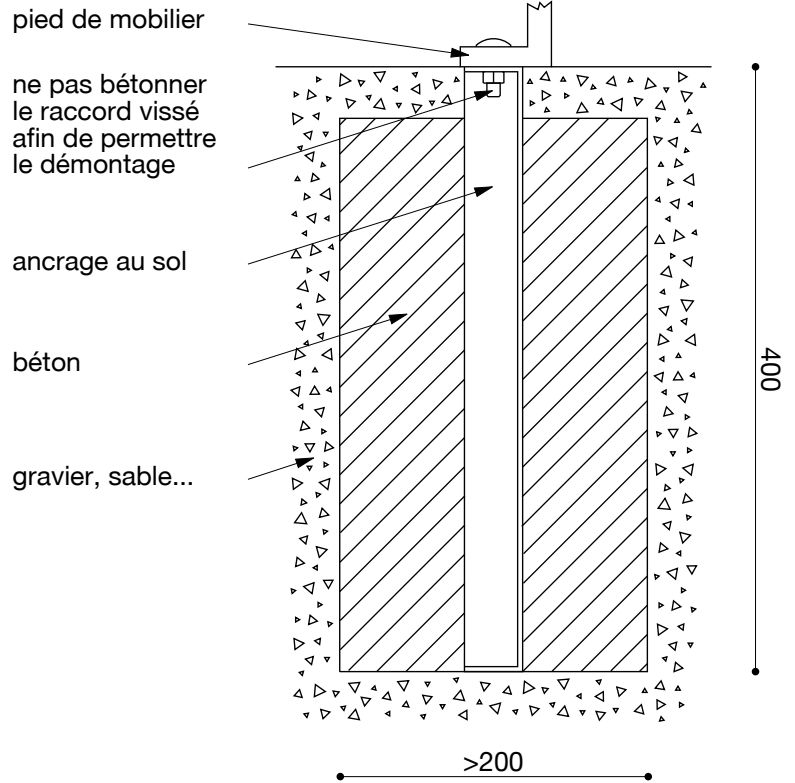

Avec fondation avec ancrage au sol

XXXX.9902