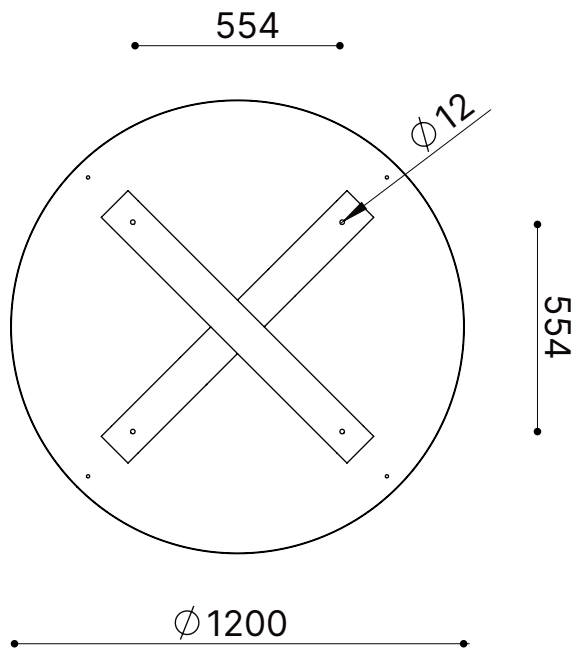

# Hot Dot - Montage au sol

∅ 420

460

∅ 420

700

∅ 1200

730

∅ 1200

# Hot Dot - Dimensions pour le montage au sol