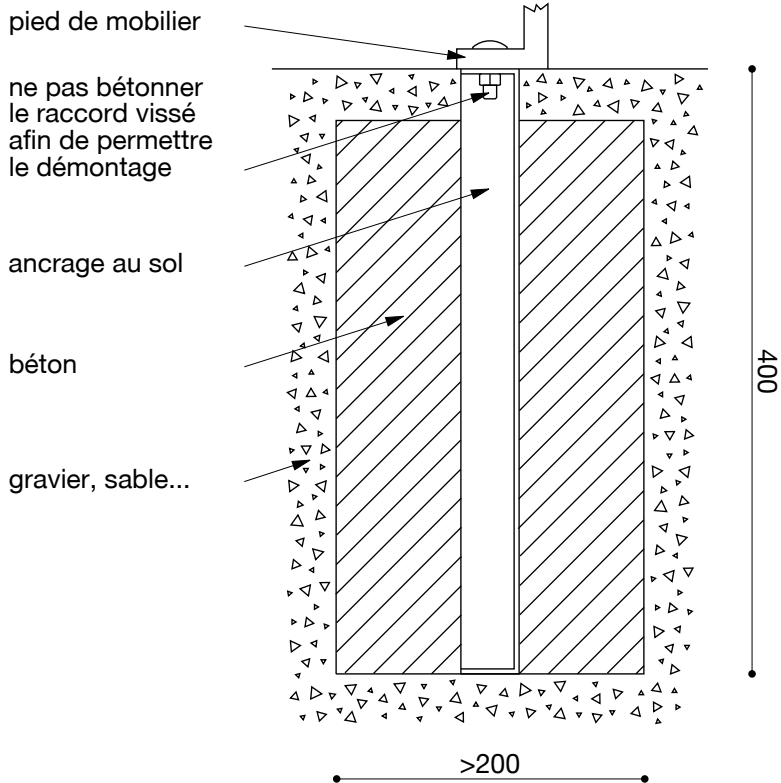

King Arthur

King Arthur - Dimensions Version S

King Arthur - Dimensions Version M

King Arthur - Dimensions Version L

King Arthur - Dimensions Version X-Tension

King Arthur - Dimensions pour le montage au sol

King Arthur S

King Arthur M

King Arthur L

King Arthur L + X-Tension

King Arthur - Options pour le montage au sol

Sans fondation avec vis et cheville

XXXX.9901

Avec fondation avec ancrage au sol