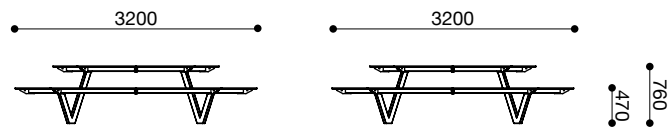

King Arthur

King Arthur - Dimensions Version S

King Arthur - Dimensions Version M

King Arthur - Dimensions Version L

King Arthur - Dimensions Version X-Tension

King Arthur - Dimensions pour le montage au sol

King Arthur S

King Arthur M

King Arthur L

King Arthur L + X-Tension

King Arthur - Options pour le montage au sol

Sans fondation avec vis et cheville

XXXX.9901

Avec fondation avec ancrage au sol