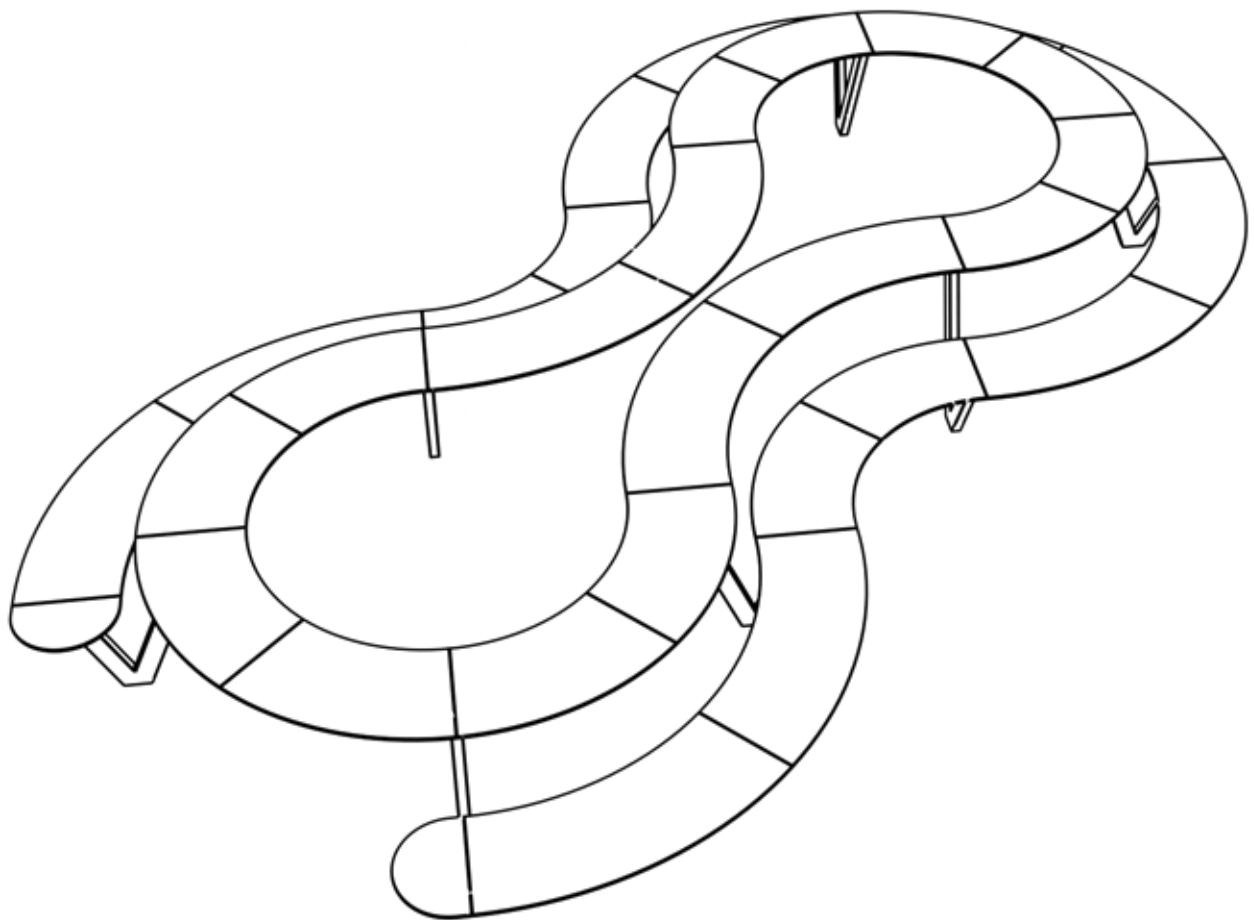

King Arthur

King Arthur - Dimensions Version S

King Arthur - Dimensions Version M

King Arthur - Dimensions Version L

King Arthur - Dimensions Version X-Tension

King Arthur - Dimensions pour le montage au sol

King Arthur S

King Arthur M

King Arthur L

King Arthur L + X-Tension

King Arthur - Options pour le montage au sol

Sans fondation avec vis et cheville

XXXX.9901

Avec fondation avec ancrage au sol

XXXX.9902

XXXX.9903