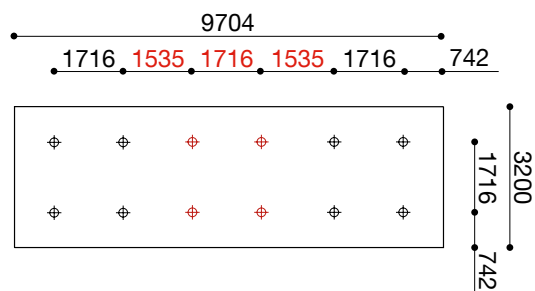

King Arthur

King Arthur - Dimensions Version S

King Arthur - Dimensions Version M

King Arthur - Dimensions Version L

King Arthur - Dimensions Version X-Tension

King Arthur - Dimensions pour le montage au sol

King Arthur S

King Arthur M

King Arthur L

King Arthur L + X-Tension

King Arthur - Options pour le montage au sol

Sans fondation avec vis et cheville

XXXX.9901

Avec fondation avec ancrage au sol