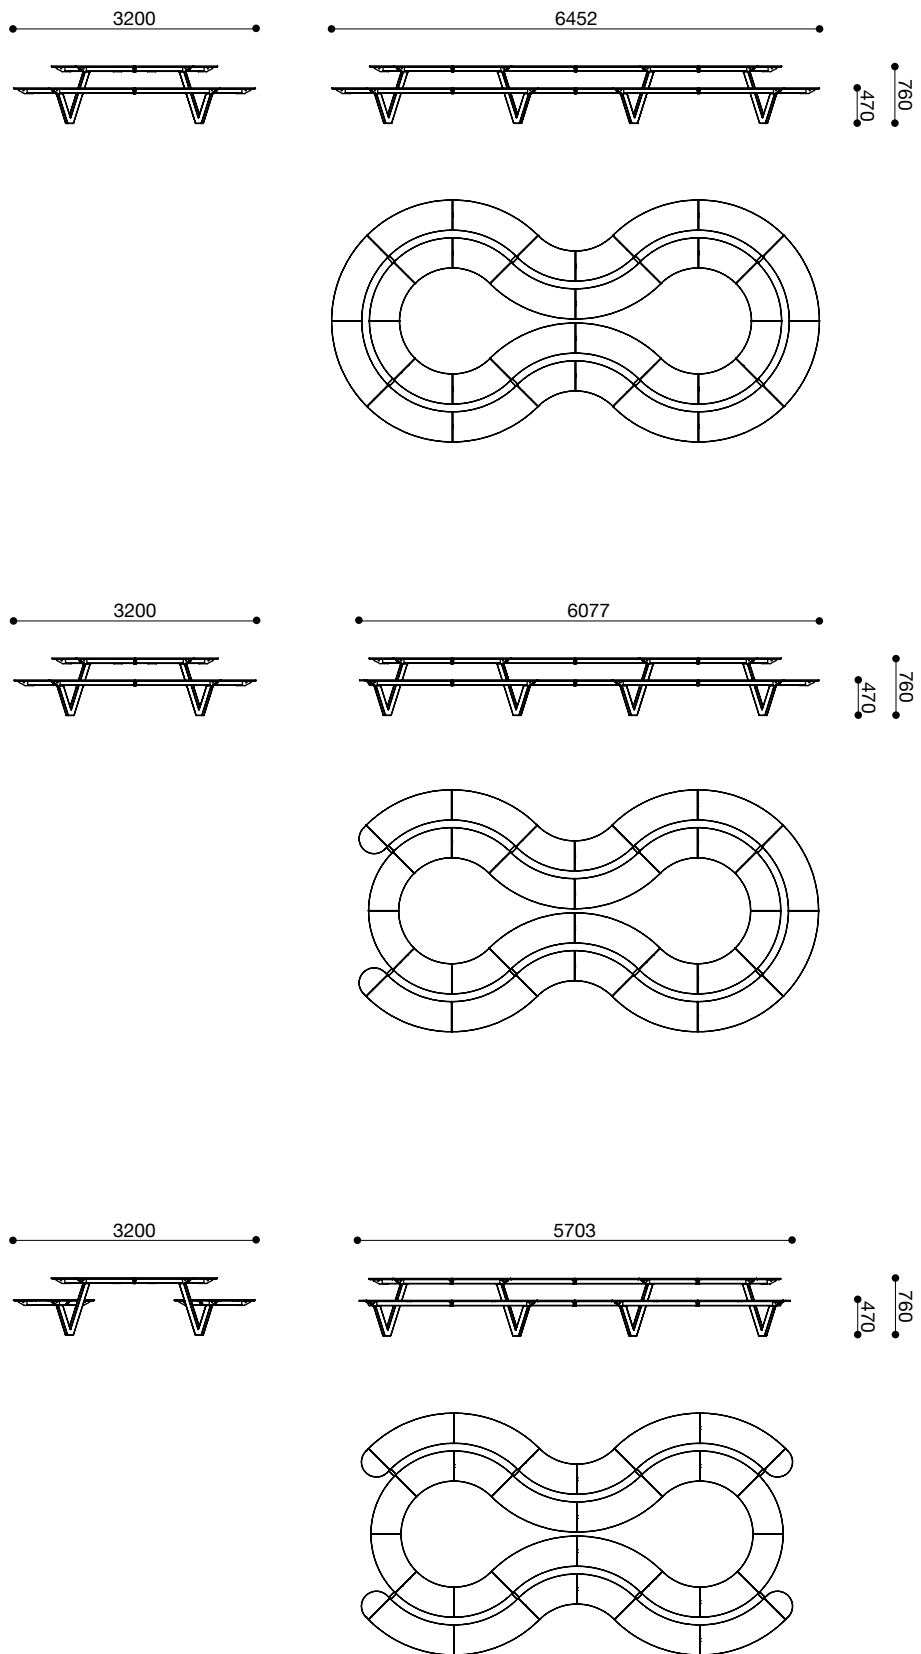

King Arthur

King Arthur - Dimensions Version S

King Arthur - Dimensions Version M

King Arthur - Dimensions Version L

King Arthur - Dimensions Version X-Tension

King Arthur - Dimensions pour le montage au sol

King Arthur S

King Arthur M

King Arthur L

King Arthur L + X-Tension

King Arthur - Options pour le montage au sol

Sans fondation avec vis et cheville

XXXX.9901

Avec fondation avec ancrage au sol

XXXX.9902

XXXX.9903