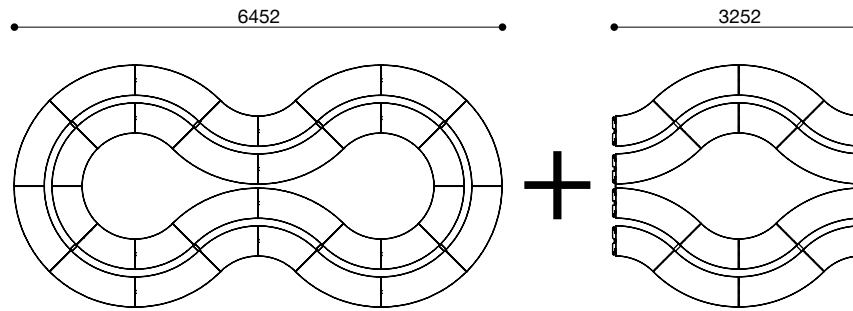

King Arthur

King Arthur - Dimensions Version S

King Arthur - Dimensions Version M

King Arthur - Dimensions Version L

King Arthur - Dimensions Version X-Tension

King Arthur - Dimensions pour le montage au sol

King Arthur S

King Arthur M

King Arthur L

King Arthur L + X-Tension

King Arthur - Options pour le montage au sol

Sans fondation avec vis et cheville

XXXX.9901

Avec fondation avec ancrage au sol