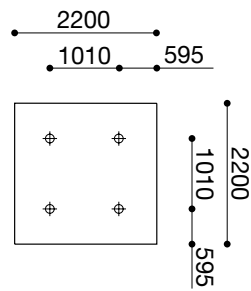

King Arthur

King Arthur - Dimensions Version S

King Arthur - Dimensions Version M

King Arthur - Dimensions Version L

King Arthur - Dimensions Version X-Tension

King Arthur - Dimensions pour le montage au sol

King Arthur S

King Arthur M

King Arthur L

King Arthur L + X-Tension

King Arthur - Options pour le montage au sol

Sans fondation avec vis et cheville

XXXX.9901

Avec fondation avec ancrage au sol