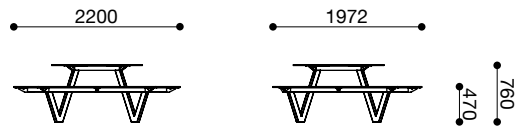

King Arthur

King Arthur - Dimensions Version S

King Arthur - Dimensions Version M

King Arthur - Dimensions Version L

King Arthur - Dimensions Version X-Tension

King Arthur - Dimensions pour le montage au sol

King Arthur S

King Arthur M

King Arthur L

King Arthur L + X-Tension

King Arthur - Options pour le montage au sol

Sans fondation avec vis et cheville

XXXX.9901

Avec fondation avec ancrage au sol