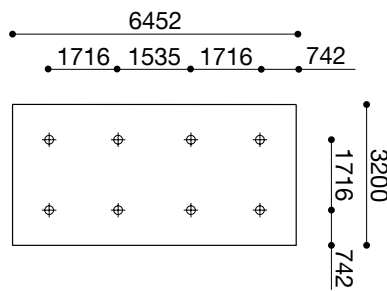

King Arthur

King Arthur - Dimensions Version S

King Arthur - Dimensions Version M

King Arthur - Dimensions Version L

King Arthur - Dimensions Version X-Tension

King Arthur - Dimensions pour le montage au sol

King Arthur S

King Arthur M

King Arthur L

King Arthur L + X-Tension

King Arthur - Options pour le montage au sol

Sans fondation avec vis et cheville

XXXX.9901

Avec fondation avec ancrage au sol