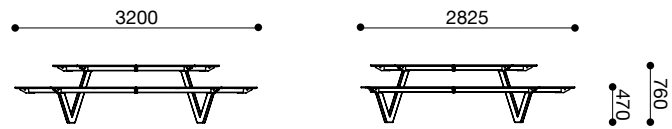

King Arthur

King Arthur - Dimensions Version S

King Arthur - Dimensions Version M

King Arthur - Dimensions Version L

King Arthur - Dimensions Version X-Tension

King Arthur - Dimensions pour le montage au sol

King Arthur S

King Arthur M

King Arthur L

King Arthur L + X-Tension

King Arthur - Options pour le montage au sol

Sans fondation avec vis et cheville

XXXX.9901

Avec fondation avec ancrage au sol