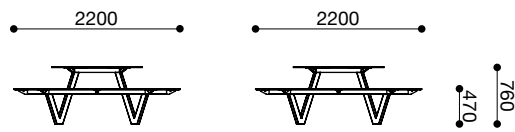

King Arthur

King Arthur - Dimensions Version S

King Arthur - Dimensions Version M

King Arthur - Dimensions Version L

King Arthur - Dimensions Version X-Tension

King Arthur - Dimensions pour le montage au sol

King Arthur S

King Arthur M

King Arthur L

King Arthur L + X-Tension

King Arthur - Options pour le montage au sol

Sans fondation avec vis et cheville

XXXX.9901

Avec fondation avec ancrage au sol