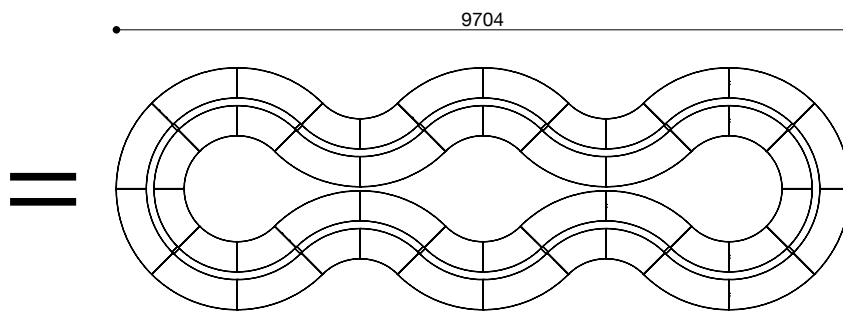

King Arthur

King Arthur - Dimensions Version S

King Arthur - Dimensions Version M

King Arthur - Dimensions Version L

King Arthur - Dimensions Version X-Tension

King Arthur - Dimensions pour le montage au sol

King Arthur S

King Arthur M

King Arthur L

King Arthur L + X-Tension

King Arthur - Options pour le montage au sol

Sans fondation avec vis et cheville

XXXX.9901

Avec fondation avec ancrage au sol