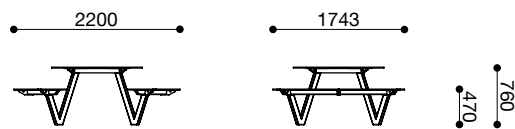

King Arthur

King Arthur - Dimensions Version S

King Arthur - Dimensions Version M

King Arthur - Dimensions Version L

King Arthur - Dimensions Version X-Tension

King Arthur - Dimensions pour le montage au sol

King Arthur S

King Arthur M

King Arthur L

King Arthur L + X-Tension

King Arthur - Options pour le montage au sol

Sans fondation avec vis et cheville

XXXX.9901

Avec fondation avec ancrage au sol