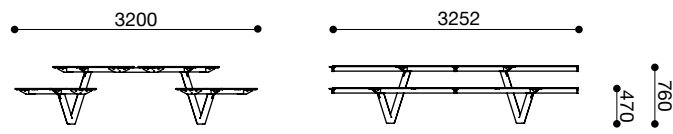

King Arthur

King Arthur - Dimensions Version S

King Arthur - Dimensions Version M

King Arthur - Dimensions Version L

King Arthur - Dimensions Version X-Tension

King Arthur - Dimensions pour le montage au sol

King Arthur S

King Arthur M

King Arthur L

King Arthur L + X-Tension

King Arthur - Options pour le montage au sol

Sans fondation avec vis et cheville

XXXX.9901

Avec fondation avec ancrage au sol