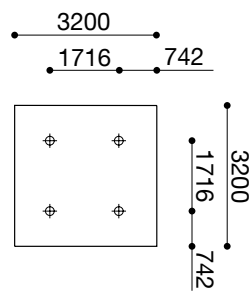

King Arthur

King Arthur - Dimensions Version S

King Arthur - Dimensions Version M

King Arthur - Dimensions Version L

King Arthur - Dimensions Version X-Tension

King Arthur - Dimensions pour le montage au sol

King Arthur S

King Arthur M

King Arthur L

King Arthur L + X-Tension

King Arthur - Options pour le montage au sol

Sans fondation avec vis et cheville

XXXX.9901

Avec fondation avec ancrage au sol