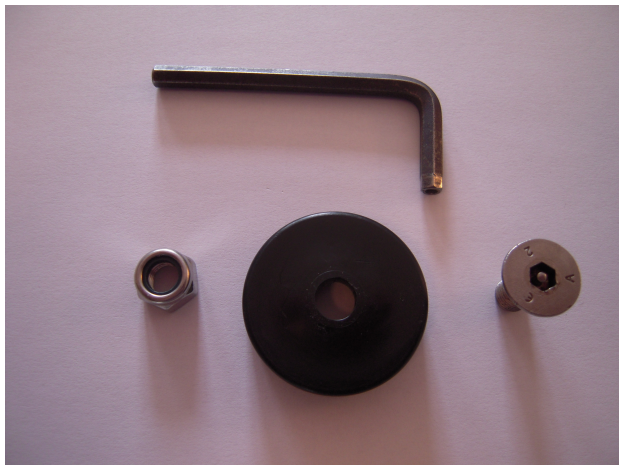

King Arthur - Options pour le montage au sol

Sans fondation avec vis et cheville

XXXX.9901

Avec fondation avec ancrage au sol

XXXX.9902

XXXX.9903