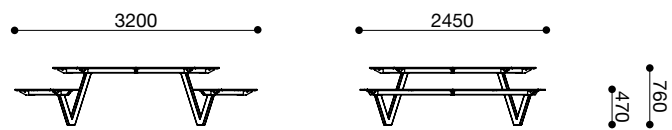

King Arthur

King Arthur - Dimensions Version S

King Arthur - Dimensions Version M

King Arthur - Dimensions Version L

King Arthur - Dimensions Version X-Tension

King Arthur - Dimensions pour le montage au sol

King Arthur S

King Arthur M

King Arthur L

King Arthur L + X-Tension

King Arthur - Options pour le montage au sol

Sans fondation avec vis et cheville

XXXX.9901

Avec fondation avec ancrage au sol