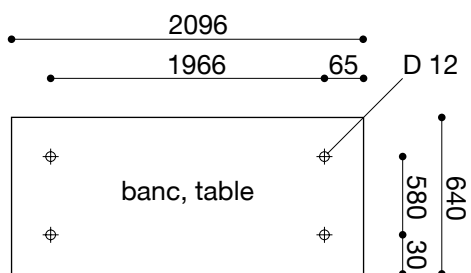

Woodrow

Woodrow - Dimensions

Woodrow - Dimensions pour le montage au sol

Woodrow - Dimensions pour le montage au sol

Sans fondation avec vis et cheville

XXXX.9901

Avec fondation avec ancrage au sol

XXXX.9902