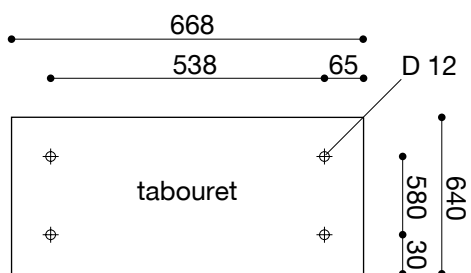

Woodrow

Woodrow - Dimensions

Woodrow - Dimensions pour le montage au sol

Woodrow - Dimensions pour le montage au sol

Sans fondation avec vis et cheville

XXXX.9901

Avec fondation avec ancrage au sol

XXXX.9902