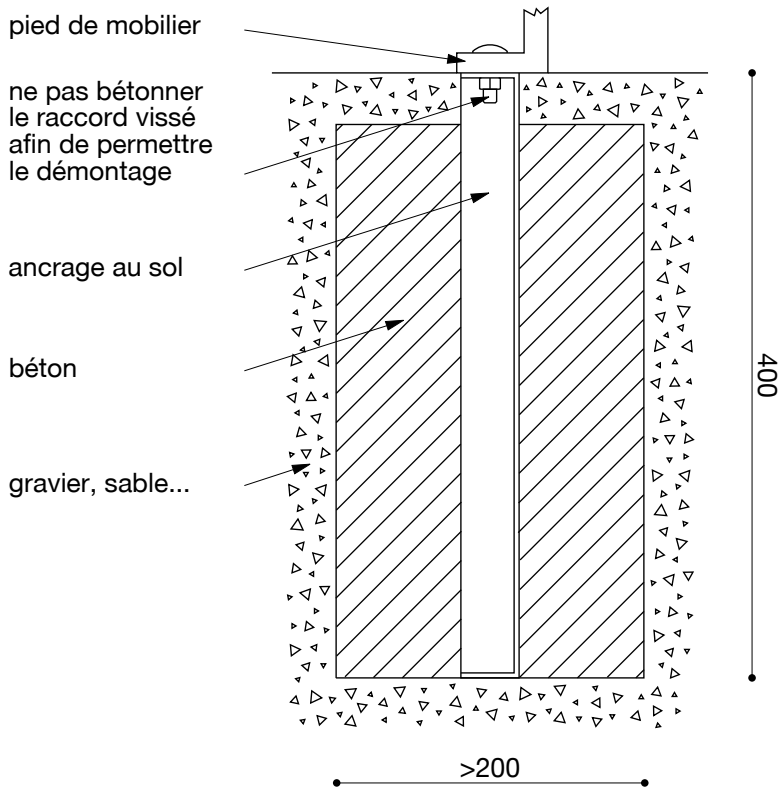

Woodrow

Woodrow - Dimensions

Woodrow - Dimensions pour le montage au sol

Woodrow - Dimensions pour le montage au sol

Sans fondation avec vis et cheville

XXXX.9901

Avec fondation avec ancrage au sol

XXXX.9902