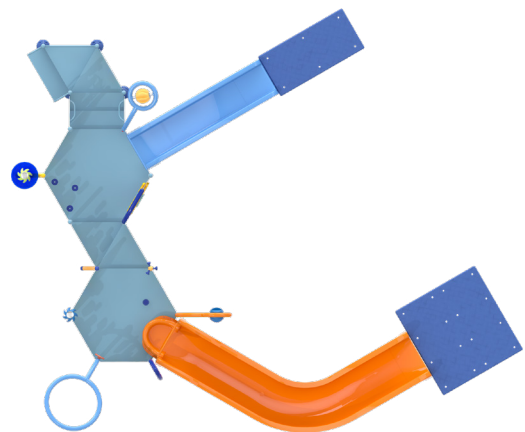

VUE EN PLAN

VORTEX-INTL.COM | INFO@VORTEX-INTL.COM
1.877.586.7839 (ÉTATS-UNIS/CANADA)
+1.514.694.3868 (INTERNATIONAL)