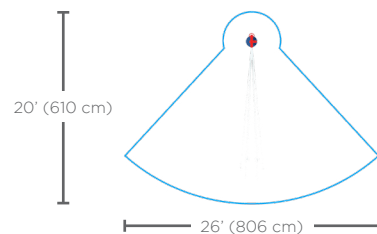

## POINTS SAILLANTS DU PRODUIT

- Pivotement intuitif de 360° sans points de pincement
- Pivote de gauche à droite et bouge de haut en bas pour une plus grande valeur ludique

**VORTEX**

1.877.586.7839 (sans frais aux É.-U./CANADA)  
+1.514.694.3868 (INTERNATIONAL)  
info@vortex-intl.com • VORTEX-INTL.COM

## Zone d'arrosage

## H./lar./long.

40/19/14 po  
101/48/36 cm