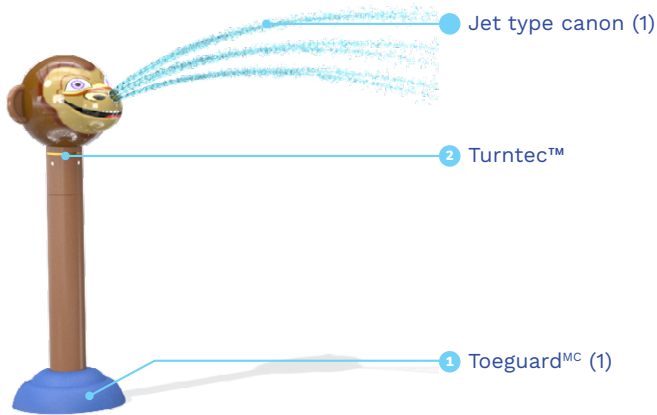

** Le produit montré dans l'image peut différer du produit réel vendu.*

Groupe d'âge idéal : 6 ans et plus

VOR 0205 CANON SINGE

FAITS SAILLANTS

- Pivotement intuitif de 360° sans points de pince
- Stimule l'imagination avec sa conception thématique
- Encourage la communication entre les enfants

SPÉCIFICATIONS

Zone d'arrosage

H./lar./long.

45/23/20 po
115/57/50 cm

Choix de couleurs

Tels qu'illustrées

Débit

4-6 GPM
15-23 LPM

Pression

5-7 PSI
0.3-0.5 BAR

INNOVATIONS PRODUITS

Ce produit se caractérise par les technologies suivant, qui sont uniques à Vortex.

TOEGUARD^{MC}

- Protège les orteils des enfants de l'équipement d'ancrage
- Durable, anti-vandalisme, résistant aux produits chimiques
- Membrane souple d'élastomère revêtu d'une couleur vive résistante aux rayons ultraviolets

TURNTEC^{MC}

- Facile à tourner pour tous les âges et de toutes les capacités avec une zone de jet réglable qui contrôle où l'eau commence et s'arrête
- Laiton sans plomb pour une durabilité maximale
- Rotation de 360°, sans dispositif d'arrêt mécanique pouvant se briser