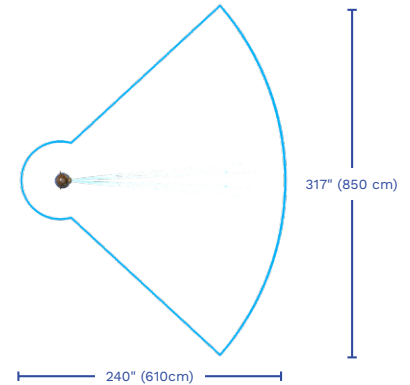

** Le produit montré dans l'image peut différer du produit réel vendu.*

Groupe d'âge idéal : 6 ans et plus

VOR 0205 CANON SINGE

FAITS SAILLANTS

- Pivotement intuitif de 360° sans points de pince
- Stimule l'imagination avec sa conception thématique
- Encourage la communication entre les enfants

SPÉCIFICATIONS

Zone d'arrosage

H./lar./long.

45/23/20 po
115/57/50 cm

Choix de couleurs

Tels qu'illustrées

Débit

4-6 GPM
15-23 LPM