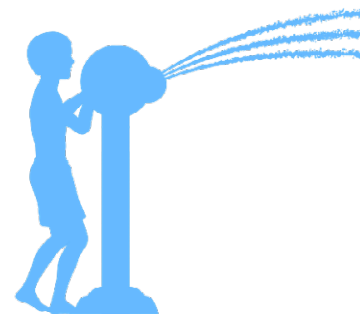

** Le produit montré dans l'image peut différer du produit réel vendu.*

Groupe d'âge idéal : 6 ans et plus

VOR 0205 CANON SINGE

FAITS SAILLANTS

- Pivotement intuitif de 360° sans points de pince
- Stimule l'imagination avec sa conception thématique
- Encourage la communication entre les enfants

SPÉCIFICATIONS

Zone d'arrosage

H./lar./long.

45/23/20 po
115/57/50 cm

Choix de couleurs

Tels qu'illustrées

Débit

4-6 GPM
15-23 LPM

Pression

5-7 PSI
0.3-0.5 BAR

INNOVATIONS PRODUITS

Ce produit se caractérise par les technologies suivant, qui sont uniques à Vortex.

TOEGUARD^{MC}

- Protège les orteils des enfants de l'équipement d'ancrage
- Durable, anti-vandalisme, résistant aux produits chimiques
- Membrane souple d'élastomère revêtu d'une couleur vive résistante aux rayons ultraviolets

TURNTEC^{MC}

- Facile à tourner pour tous les âges et de toutes les capacités avec une zone de jet réglable qui contrôle où l'eau commence et s'arrête
- Laiton sans plomb pour une durabilité maximale
- Rotation de 360°, sans dispositif d'arrêt mécanique pouvant se briser