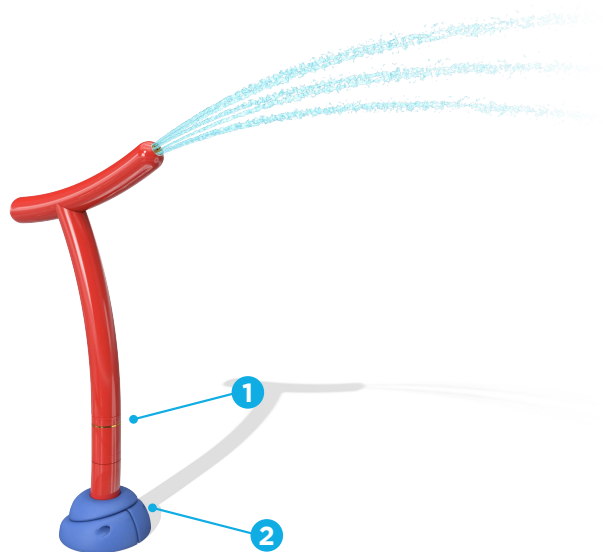

Groupe d'âge idéal : 6 ans et plus

VOR 0220 TUBE N°1

POINTS SAILLANTS DU PRODUIT

- Pivotement intuitif de 360° sans points de pincement
- Encourage la communication et l'interaction entre les enfants

VORTEX

1.877.586.7839 (sans frais aux É.-U./CANADA)
+1.514.694.3868 (INTERNATIONAL)
info@vortex-intl.com • VORTEX-INTL.COM

Zone d'arrosage

H./lar./long.

46/11/26 po
118/27/65 cm

Débit

4-6 gal/min
15-23 l/min

Pression

5-7 psi
0.3-0.5 bar

Choix de couleurs : tels qu'illustrées

TECHNOLOGIES EXCLUSIVES DE VORTEX

Ce produit se caractérise par les technologies suivantes, qui sont uniques à Vortex.

TURNTEC^{MC}

- Facile à tourner pour les enfants de tous les âges et de toutes les capacités
- Laiton sans plomb pour une durabilité maximale; résistant à la chaleur
- Rotation de 360°, sans dispositif d'arrêt mécanique pouvant se briser
- Zone de jets réglable : contrôle l'aire où l'eau commence et s'arrête
- Résistant à la corrosion et aux produits chimiques

TOEGUARD^{MC}

- Membrane souple d'élastomère
- Protège les orteils des enfants de l'équipement d'ancrage
- Durable, anti-vandalisme, résistant aux produits chimiques
- Revêtu d'une couleur vive résistante aux rayons ultraviolets
- Offert en un ou deux morceaux pour assurer un ajustement serré au poteau