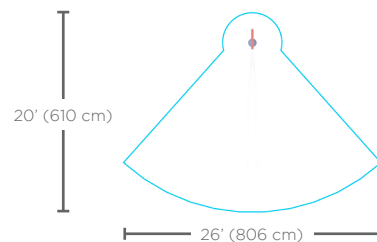

Groupe d'âge idéal : 6 ans et plus

VOR 0220 TUBE N°1

POINTS SAILLANTS DU PRODUIT

- Pivotement intuitif de 360° sans points de pincement
- Encourage la communication et l'interaction entre les enfants

VORTEX

1.877.586.7839 (sans frais aux É.-U./CANADA)
+1.514.694.3868 (INTERNATIONAL)
info@vortex-intl.com • VORTEX-INTL.COM

Zone d'arrosage

H./lar./long.

46/11/26 po
118/27/65 cm

Débit

4-6 gal/min
15-23 l/min

Pression