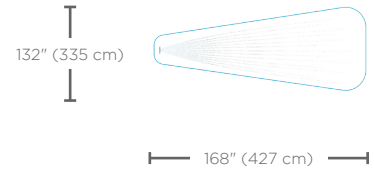

Groupe d'âge idéal: Tous les âges

VOR 0302 JET MURAL

POINTS SAILLANTS DU PRODUIT

- Encourage différents types de jeux
- Les enfants s'amuseront à passer leurs mains et pieds à travers l'eau

1.877.586.7839 (sans frais aux É.-U./CANADA)
+1.514.694.3868 (INTERNATIONAL)
info@vortex-intl.com • VORTEX-INTL.COM

Zone d'arrosage

H./lar./long.

0/5/5 po
0/13/13 cm

Débit

8-10 gal/min
30-38 l/min

Pression

5 à 10 psi
0,3 à 0,7 bar

Choix de couleurs: Tels qu'illustrées