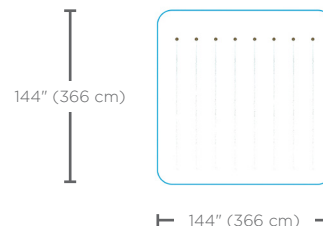

VORTEX

1.877.586.7839 (sans frais aux É.-U./CANADA)
+1.514.694.3868 (INTERNATIONAL)
info@vortex-intl.com • VORTEX-INTL.COM

Zone d'arrosage

H./lar./long.

0/3/120 po
0/8/305 cm

Débit

16-32 gal/min
61-121 l/min