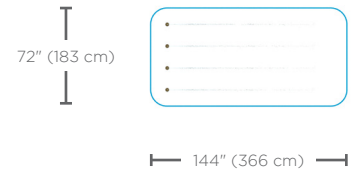

VORTEX

1.877.586.7839 (sans frais aux É.-U./CANADA)
+1.514.694.3868 (INTERNATIONAL)
info@vortex-intl.com • VORTEX-INTL.COM

Zone d'arrosage

H./lar./long.

0/3/56 po
0/8/142 cm

Débit

8-16 gal/min
30-60 l/min

Pression