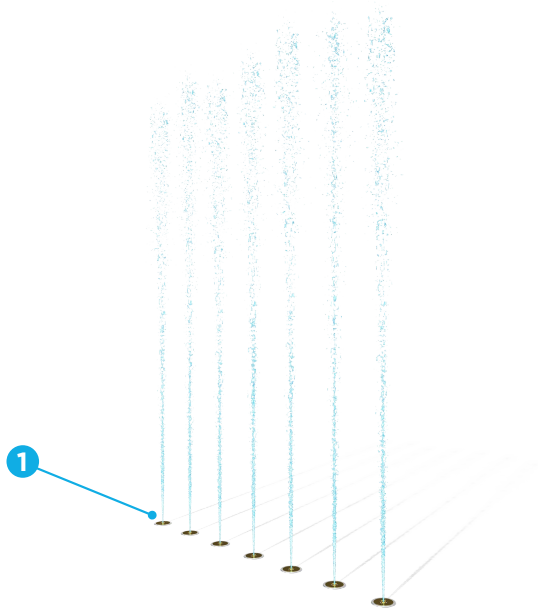

Groupe d'âge idéal: tous les âges

VOR 0318 MUR D'EAU N°1

POINTS SAILLANTS DU PRODUIT

- Encourage différents types de jeux
- Les enfants s'amuseront à passer leurs mains et pieds à travers l'eau

VORTEX

• 1.877.586.7839 (sans frais aux É.-U./CANADA)
• +1.514.694.3868 (INTERNATIONAL)
• info@vortex-intl.com • VORTEX-INTL.COM

Zone d'arrosage

H./lar./long.

0/3/51 po
0/8/130 cm

Débit

15-20 gal/min
57-76 l/min

Pression

7-11 psi
0.5-0.8 bar

Choix de couleurs: Tels qu'illustrées

TECHNOLOGIES EXCLUSIVES DE VORTEX

Ce produit se caractérise par les technologies suivantes, qui sont uniques à Vortex.

BUSE LINEFLOW^{MC}

- Orientation précise du jet d'eau grâce au revêtement intérieur en marbre et laiton
- Format compact permettant une meilleure intégration du produit
- Facilité d'ajustement pour une utilisation plus efficace de l'eau selon votre installation
- Fabrication en laiton sans plomb assurant une durabilité maximale