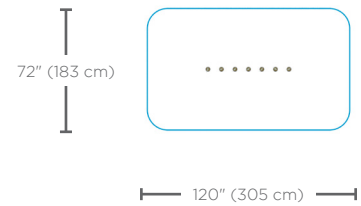

Groupe d'âge idéal: tous les âges

VOR 0318 MUR D'EAU N°1

POINTS SAILLANTS DU PRODUIT

- Encourage différents types de jeux
- Les enfants s'amuseront à passer leurs mains et pieds à travers l'eau

VORTEX

• 1.877.586.7839 (sans frais aux É.-U./CANADA)
• +1.514.694.3868 (INTERNATIONAL)
• info@vortex-intl.com • VORTEX-INTL.COM

Zone d'arrosage

H./lar./long.

0/3/51 po
0/8/130 cm

Débit

15-20 gal/min
57-76 l/min

Pression

7-11 psi
0.5-0.8 bar

Choix de couleurs: Tels qu'illustrées