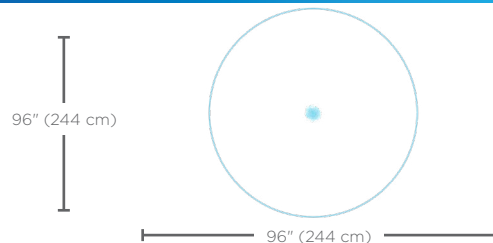

### Zone d'arrosage

### H./lar./long.

0/4,5/4,5 po  
0/11/11 cm