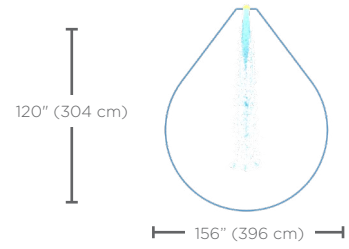

Groupe d'âge idéal : tout les âges

VOR 0327 VAGUE

POINTS SAILLANTS DU PRODUIT

- Une vague d'eau qui fait vivre différentes expériences tactiles
- Multiplie les façons de jouer

Zone d'arrosage

H./lar./long.

0/4,5/4,5 po
0/11/11 cm

Pression

1 à 4 psi
0,1 à 0,3 bar

Débit

4 à 7 gal/min
15.1 à 26.5 l/min

Smartflow

-
-

Choix de couleurs : tel qu'illustrées