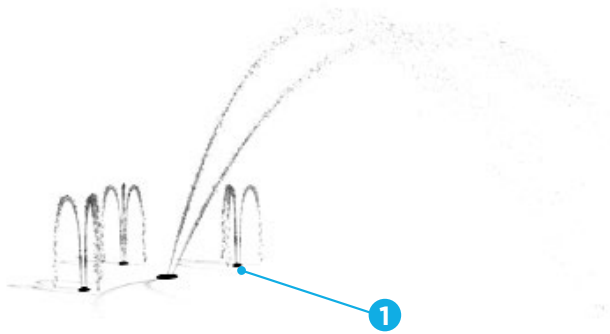

Groupe d'âge idéal : 0 à 6 ans et plus

VOR 0328

TEAM SPRAY N°3

POINTS SAILLANTS DU PRODUIT

- La hauteur et la longueur des jets peuvent être modifiées avec les Podsprays^{MC}, favorise le jeu collaboratif
- Multiplie les façons de jouer

vortex-intl.com • info@vortex-intl.com
1.877.586.7839 (CANADA/ÉTATS-UNIS)
+1 514 694-3868 (INTERNATIONAL)

Zone d'arrosage

Pression

0/36/18 in
0/91/46 cm

1 à 5 psi
0,1 à 0,3 bar

Smartflow

12-15 GPM
45.4-56.8 LPM

-

Choix de couleurs : Tels qu'illustrées

TECHNOLOGIES EXCLUSIVES DE VORTEX

Ce produit se caractérise par les technologies suivantes, qui sont uniques à Vortex.

PODSPRAY^{MC} (AU SOL)

- Un simple pas ou une simple pression envoie de l'eau à un autre élément
- Augmentez le débit des éléments connectés pour augmenter la valeur ludique du jeu: les éléments connectés tournent plus rapidement, projettent l'eau plus loin et la font danser plus haut
- Combinez plusieurs jets et éléments pour créer un jeu d'équipe
- Laiton sans plomb pour une durabilité maximale