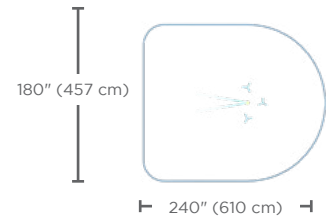

Groupe d'âge idéal : 0 à 6 ans et plus

VOR 0328

TEAM SPRAY N°3

POINTS SAILLANTS DU PRODUIT

- La hauteur et la longueur des jets peuvent être modifiées avec les Podsprays^{MC}, favorise le jeu collaboratif
- Multiplie les façons de jouer

vortex-intl.com • info@vortex-intl.com
1.877.586.7839 (CANADA/ÉTATS-UNIS)
+1 514 694-3868 (INTERNATIONAL)

Zone d'arrosage

Pression

0/36/18 in
0/91/46 cm

1 à 5 psi
0,1 à 0,3 bar

Smartflow

12-15 GPM
45.4-56.8 LPM