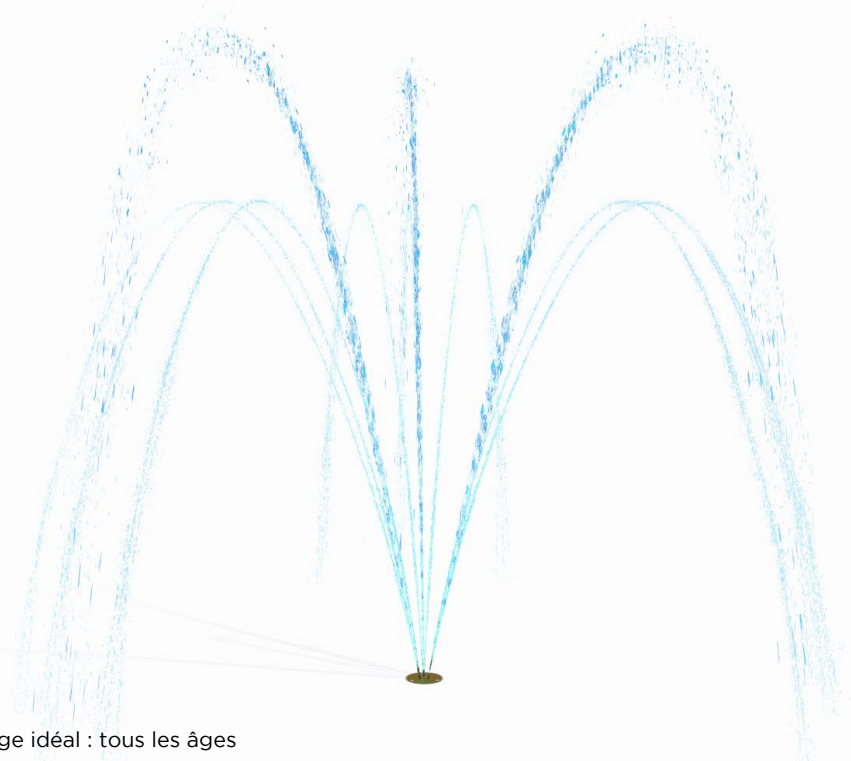

 VORTEX

**UNE
SOURCE
DE PUR
PLAISIR**

VOR 0329 **BOURGEON D'EAU N°2**

Groupe d'âge idéal : tous les âges

POINTS SAILLANTS DU PRODUIT

- Jouez en traversant différentes couches d'eau et vivez une expérience récréative d'arrosage immersive et variée
- Offre une expérience visuelle unique

Découvrez aussi :

• Jet Unique N°2
(VOR 0325)

• Amphi-nelle N°3
(VOR 7582)

• Team Spray N°3
(VOR 0328)

 **VORTEX**

• Chef de file mondial en jeux aquatiques avec plus de
• 6 000 installations dans le monde
• vortex-intl.com • info@vortex-intl.com
• 1.877.586.7839 (au Canada et aux États-Unis) • +1 514 694-3868 (International)

Zone d'arrosage

ø 144" (ø 366 cm)

H./lar./long.

0/5/5 po
0/13/13 cm

Pression

4-8 psi
0.3-0.6 bar

Débit

7-11 gal/min
27-42 l/min