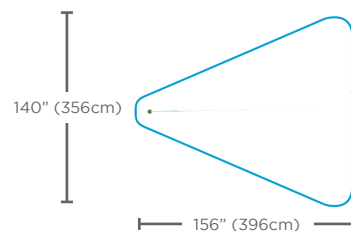

Groupe d'âge idéal : Tous les âges

VOR 0335

JET DIRECTIONNEL N°3

POINTS SAILLANTS DU PRODUIT

- Offre une grande interactivité avec une faible consommation d'eau
- Encourage différents types de jeu

VORTEX

1.877.586.7839 (sans frais aux É.-U./CANADA)
+1.514.694.3868 (INTERNATIONAL)
info@vortex-intl.com • VORTEX-INTL.COM

Zone d'arrosage

Zone montrée est avec une position d'angle de 45°

H./lar./long.

0/3/3 po
0/8/8 cm

Débit

2-4 gal/min
8-15 l/min

Pression

7-11 psi
0.5-0.8 bar