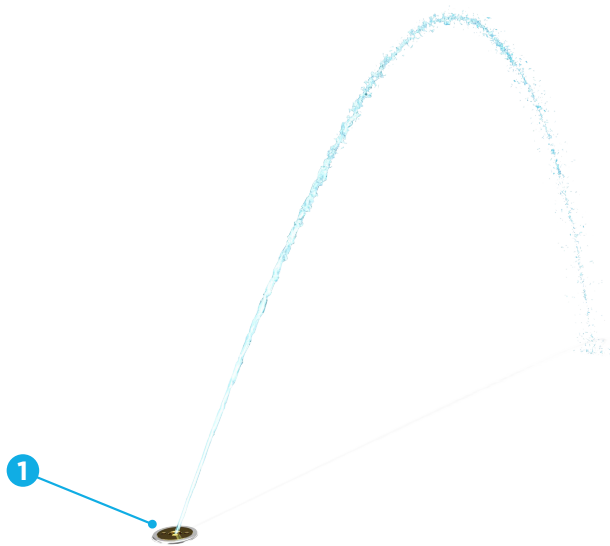

Groupe d'âge idéal : Tous les âges

VOR 0335

JET DIRECTIONNEL N°3

POINTS SAILLANTS DU PRODUIT

- Offre une grande interactivité avec une faible consommation d'eau
- Encourage différents types de jeu

VORTEX

1.877.586.7839 (sans frais aux É.-U./CANADA)
+1.514.694.3868 (INTERNATIONAL)
info@vortex-intl.com • VORTEX-INTL.COM

Zone d'arrosage

Zone montrée est avec une position d'angle de 45°

H./lar./long.

0/3/3 po
0/8/8 cm

Débit

2-4 gal/min
8-15 l/min

Pression

7-11 psi
0.5-0.8 bar

Choix de couleurs : Tels qu'illustrées

TECHNOLOGIES EXCLUSIVES DE VORTEX

Ce produit se caractérise par les technologies suivantes, qui sont uniques à Vortex.

BUSE LINEFLOW^{MC}

- Orientation précise du jet d'eau grâce au revêtement intérieur en marbre et laiton
- Format compact permettant une meilleure intégration du produit
- Facilité d'ajustement pour une utilisation plus efficace de l'eau selon votre installation
- Fabrication en laiton sans plomb assurant une durabilité maximale