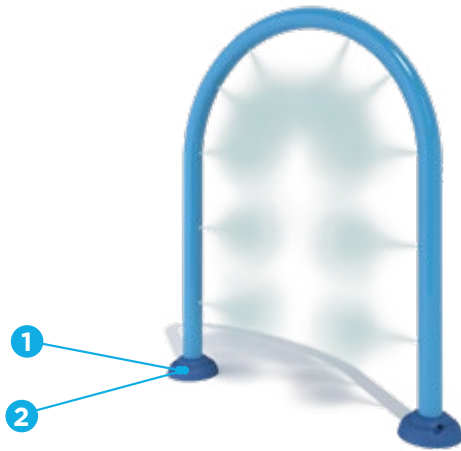

* Le produit montré dans l'image peut différer du produit réel vendu.

Groupe d'âge idéal : tous les âges

VOR 0515 ARCHE

POINTS SAILLANTS DU PRODUIT

- Traversez l'effet d'eau brumeux pour vous faire tremper instantanément
- Encourage différents types de jeu
- Stimule l'imagination et la créativité

vortex-intl.com • info@vortex-intl.com
1.877.586.7839 (sans frais au Canada/É.-U.)
+1 514 694-3868 (International)

Zone d'arrosage

ø 180" (ø 457 cm)

H./lar./long.

87/74/14 po
221/188/36 cm

Pression

10-25 psi
0,7-1,7 bar

- Membrane souple d'élastomère
- Protège les orteils des enfants de l'équipement d'ancrage
- Durable, anti-vandalisme, résistant aux produits chimiques
- Revêtu d'une couleur vive résistante aux rayons ultraviolets
- Offert en un ou deux morceaux pour assurer un ajustement serré au poteau

SYSTÈME D'ANCRAGE SAFESWAP^{MC}

- Bouchons au sol attrayants installés à l'emplacement des futurs éléments de jeu
- Permet d'ajouter facilement de nouveaux éléments de jeu sans changement aux infrastructures
- Permet de déplacer facilement les éléments d'un endroit à un autre sans coûts supplémentaires
- Offre de la flexibilité pour étaler votre investissement selon vos moyens
- Base structurale en acier inoxydable pour une résistance maximale
- Bouchon d'arrosage provisoire facultatif (tel qu'illustré)