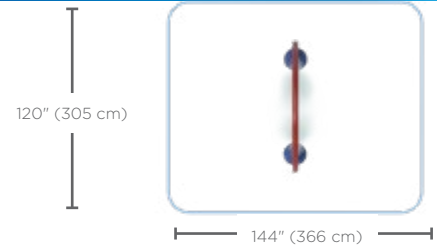

* Le produit montré dans l'image peut différer du produit réel vendu.

Groupe d'âge idéal : tous les âges

VOR 0519 CERCEAU

POINTS SAILLANTS DU PRODUIT

- Traversez l'effet d'eau brumeux pour vous faire tremper instantanément
- Encourage différents types de jeu

vortex-intl.com • info@vortex-intl.com
1.877.586.7839 (sans frais au Canada/É.-U.)
+1 514 694-3868 (International)

Zone d'arrosage

H./lar./long.

64/4/76 po
163/11/194 cm

Pression

10-25 psi
0,7-1,7 bar

Débit