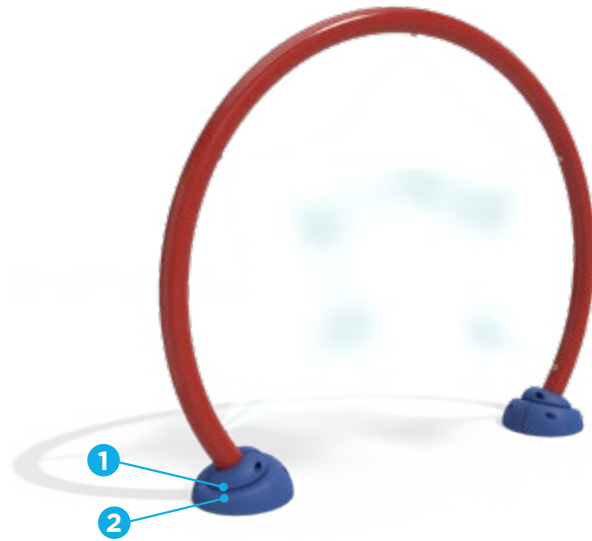

Zone d'arrosage

H./lar./long.

64/4/76 po
163/11/194 cm

Pression

10-25 psi
0,7-1,7 bar

Débit

5-10 gal/min
18,9-37,9 l/min

Smartflow

-
-

Choix de couleurs : couleurs de Vortex

TECHNOLOGIES EXCLUSIVES DE VORTEX

Ce produit se caractérise par les technologies suivantes, qui sont uniques à Vortex.

1

TOEGUARD^{MC}

- Membrane souple d'élastomère
- Protège les orteils des enfants de l'équipement d'ancrage
- Durable, anti-vandalisme, résistant aux produits chimiques
- Revêtu d'une couleur vive résistante aux rayons ultraviolets
- Offert en un ou deux morceaux pour assurer un ajustement serré au poteau

2

SYSTÈME D'ANCRAGE SAFESWAP^{MC}

- Bouchons au sol attrayants installés à l'emplacement des futurs éléments de jeu
- Permet d'ajouter facilement de nouveaux éléments de jeu sans changement aux infrastructures
- Permet de déplacer facilement les éléments d'un endroit à un autre sans coûts supplémentaires
- Offre de la flexibilité pour étaler votre investissement selon vos moyens
- Base structurelle en acier inoxydable pour une résistance maximale
- Bouchon d'arrosage provisoire facultatif (tel qu'illustré)

EFFETS D'EAU

- Eau brumeuse (5)

vortex-intl.com • info@vortex-intl.com
1.877.586.7839 (sans frais au Canada/É.-U.)
+1 514 694-3868 (International)