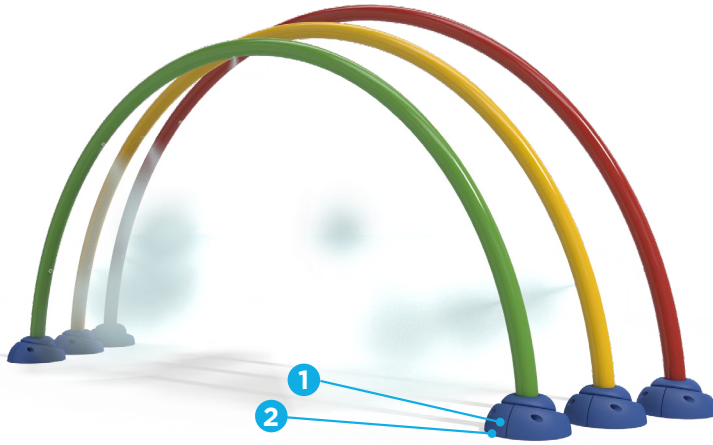

Zone d'arrosage

H./lar./long.	Pression
81/167/41 po	10-25 psi
205/424/104 cm	0,7-1,7 bar

Débit	Smartflow
15-30 gal/min	-
56,8-113,6 l/min	-

Choix de couleurs : couleurs de Vortex

TECHNOLOGIES EXCLUSIVES DE VORTEX

Ce produit se caractérise par les technologies suivantes, qui sont uniques à Vortex.

TOEGUARD^{MC}

- Membrane souple d'élastomère
- Protège les orteils des enfants de l'équipement d'ancrage
- Durable, anti-vandalisme, résistant aux produits chimiques
- Revêtu d'une couleur vive résistante aux rayons ultraviolets
- Offert en un ou deux morceaux pour assurer un ajustement serré au poteau

SYSTÈME D'ANCRAGE SAFESWAP^{MC}

- Bouchons au sol attrayants installés à l'emplacement des futurs éléments de jeu
- Permet d'ajouter facilement de nouveaux éléments de jeu sans changement aux infrastructures
- Permet de déplacer facilement les éléments d'un endroit à un autre sans coûts supplémentaires
- Offre de la flexibilité pour étaler votre investissement selon vos moyens
- Base structurelle en acier inoxydable pour une résistance maximale
- Bouchon d'arrosage provisoire facultatif (tel qu'illustré)

EFFETS D'EAU

- Eau brumeuse (15)

vortex-intl.com • info@vortex-intl.com
1.877.586.7839 (sans frais au Canada/É.-U.)
+1 514 694-3868 (International)