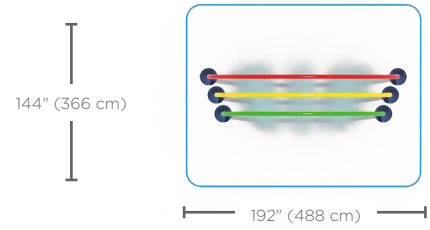

* Le produit montré dans l'image peut différer du produit réel vendu.

Groupe d'âge idéal : tous les âges

VOR 0548 ARC-EN-CIEL N°2

POINTS SAILLANTS DU PRODUIT

- Traversez l'effet d'eau brumeux pour vous faire tremper instantanément
- Encourage différents types de jeu
- Stimule l'imagination et la créativité

vortex-intl.com • info@vortex-intl.com
1.877.586.7839 (sans frais au Canada/É.-U.)
+1 514 694-3868 (International)

Zone d'arrosage

H./lar./long.	Pression
81/167/41 po	10-25 psi
205/424/104 cm	0,7-1,7 bar

Débit	Smartflow
15-30 gal/min	-
56,8-113,6 l/min	-

Choix de couleurs : couleurs de Vortex

TECHNOLOGIES EXCLUSIVES DE VORTEX

Ce produit se caractérise par les technologies suivantes, qui sont uniques à Vortex.

TOEGUARD^{MC}

- Membrane souple d'élastomère
- Protège les orteils des enfants de l'équipement d'ancrage
- Durable, anti-vandalisme, résistant aux produits chimiques
- Revêtu d'une couleur vive résistante aux rayons ultraviolets
- Offert en un ou deux morceaux pour assurer un ajustement serré au poteau