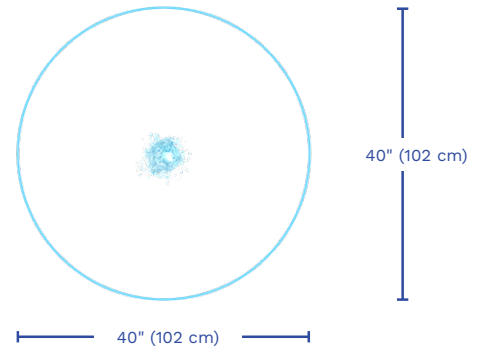

Groupe d'âge idéal : tous les âges

VOR 1107 BUBBLER POUR PISCINE

POINTS SAILLANTS

- Immergez-vous sous son effet d'eau
- Les enfants s'amuse à passer leurs mains et pieds sous l'effet d'eau

Doit être immergé sous une faible profondeur d'eau

VORTEX-INTL.COM • INFO@VORTEX-INTL.COM
1.877.586.7839 (CANADA et ÉTATS-UNIS)
+1.514.694.3868 (INTERNATIONAL)

SPÉCIFICATIONS

Zone d'arrosage

H./lar./long.

0/3/3 po
0/6/6 cm

Choix de couleurs

Tels qu'illustrées

Débit

20-40 GPM
76-151 LPM

Pression

5-11 PSI
0.3-0.8 BAR

INSTALLATION

Hauteur recommandée du jet

Installation recommandée immergée sous une profondeur d'eau

Version 1.0 avril 2021 © Vortex Aquatic Structures International, 2021