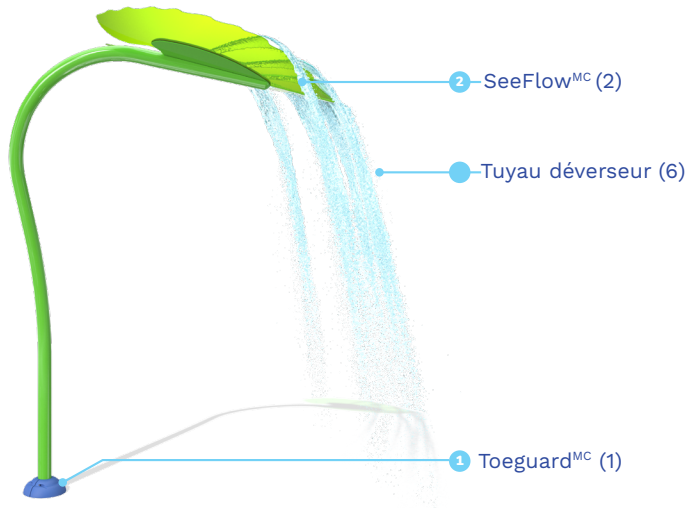

** Le produit montré dans l'image peut différer du produit réel vendu.*

Groupe d'âge idéal : 6 ans et plus

VOR 1120 FOLIOLE N°1

POINTS SAILLANTS

- Amusez-vous tout en vous laissant masser sous la chute d'eau.
- Des torrents d'eau, pour le plus grand plaisir des jeunes et des adultes.
- Laissez-vous charmer par les effets de lumière créés par l'auvent-translucide Seeflow^{MC}

SPECIFICATIONS

H./lar./long.

142/68/89 in
360/173/226 cm

Choix de couleurs

SeeFlow™ : ●
Structure : ● ● ●

Zone d'arrosage

Débit

18-22 GPM
68.4-83.16 LPM

Pression

5-6 PSI
0.35-0.41 BAR

INNOVATIONS PRODUITS

Ce produit se caractérise par les technologies suivant, qui sont uniques à Vortex.

TOEGUARD™

- Protège les orteils des enfants de l'équipement d'ancrage
- Durable, anti-vandalisme, résistant aux produits chimiques
- Membrane souple d'élastomère revêtu d'une couleur vive résistante aux rayons ultraviolets

SEEFLOW™

- Polymère ultra-résistant aux chocs, résistant aux rayons ultraviolets et aux produits chimiques
- Reflets colorés créés grâce à la combinaison de couleurs vives, d'eau et de lumière du soleil
- Fabriqué avec jusqu'à 40 % de matières recyclées pré-consommation