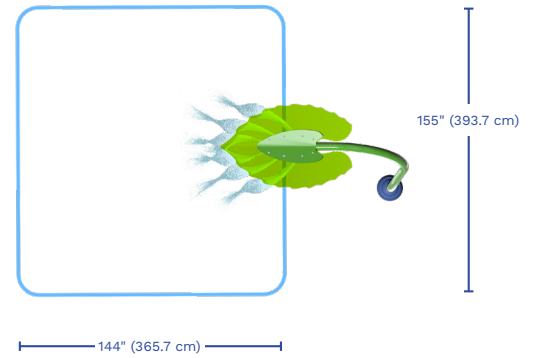

** Le produit montré dans l'image peut différer du produit réel vendu.*

Groupe d'âge idéal : 6 ans et plus

VOR 1120 FOLIOLE N°1

POINTS SAILLANTS

- Amusez-vous tout en vous laissant masser sous la chute d'eau.
- Des torrents d'eau, pour le plus grand plaisir des jeunes et des adultes.
- Laissez-vous charmer par les effets de lumière créés par l'auvent-translucide Seeflow^{MC}

SPECIFICATIONS

H./lar./long.

142/68/89 in
360/173/226 cm

Choix de couleurs

SeeFlow™ : ●
Structure : ● ● ●

Zone d'arrosage

Débit

18-22 GPM
68.4-83.16 LPM

Pression

5-6 PSI
0.35-0.41 BAR

INNOVATIONS PRODUITS

Ce produit se caractérise par les technologies suivant, qui sont uniques à Vortex.

TOEGUARD™

- Protège les orteils des enfants de l'équipement d'ancrage
- Durable, anti-vandalisme, résistant aux produits chimiques
- Membrane souple d'élastomère revêtu d'une couleur vive résistante aux rayons ultraviolets