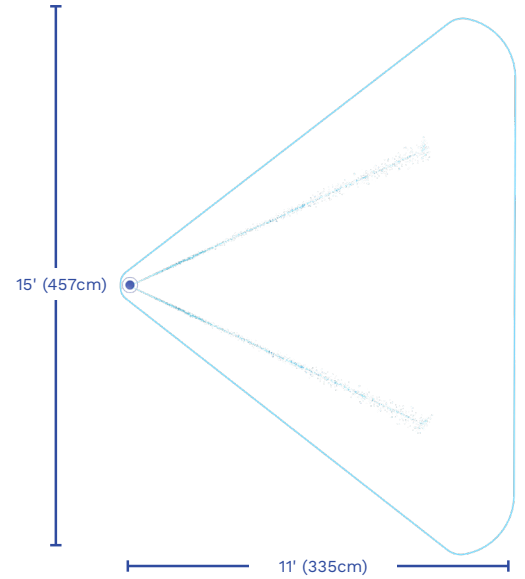

VORTEX-INTL.COM • INFO@VORTEX-INTL.COM
1.877.586.7839 (CANADA et ÉTATS-UNIS)
+1.514.694.3868 (INTERNATIONAL)

SPÉCIFICATIONS

Zone d'arrosage

Hauteur de jet recommandée: 4' (123cm)
Longueur de jet recommandée: 6' (183cm)

H./lar./long.

0/5.3/5.3 po
0/13.5/13.5 cm

Choix de couleurs

Tels qu'illustrées

Débit

2-3 GPM
7.5-11 LPM

Pression

3-4 PSI
0.2-0.3 BAR