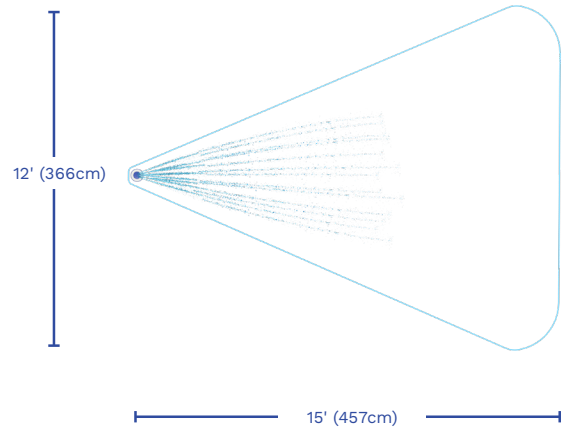

*\* Le produit montré dans l'image peut différer du produit réel vendu.  
\*Les hauteurs des jets d'eau peuvent être inégales en fonction du débit d'eau.*

Groupe d'âge idéal : tous les âges

## Zone d'arrosage

Hauteur de jet recommandée: 3' (91cm)  
Longueur de jet recommandée: 10' (305cm)

## H./lar./long.

0/5.3/5.3 po  
0/13.5/13.5 cm