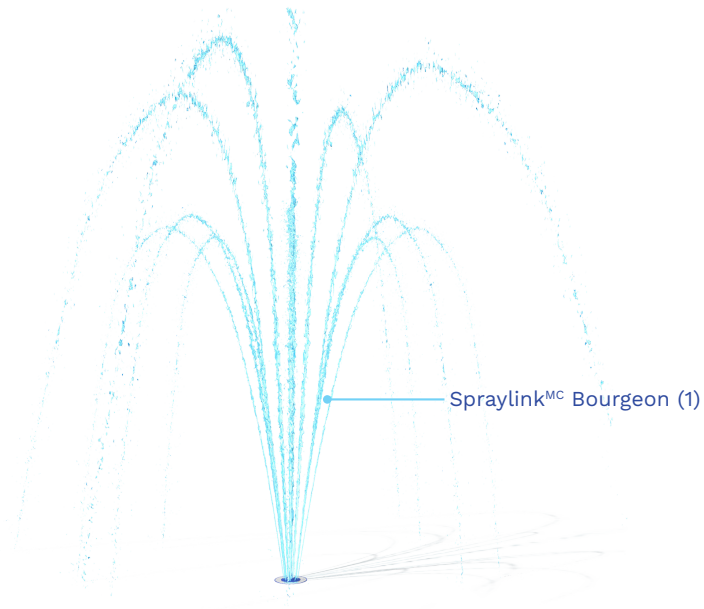

SPÉCIFICATIONS

Zone d'arrosage