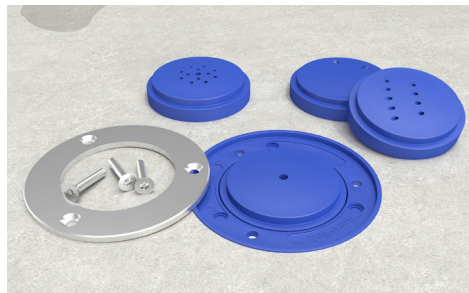

# ADVANTAGES

Montage et installation faciles

Buse interchangeable de taille unique  
(zone d'arrosage et débit suffisants requis)

Facilité d'entretien et d'hivernage

VORTEX-INTL.COM • INFO@VORTEX-INTL.COM  
1.877.586.7839 (CANADA et ÉTATS-UNIS)  
+1.514.694.3868 (INTERNATIONAL)