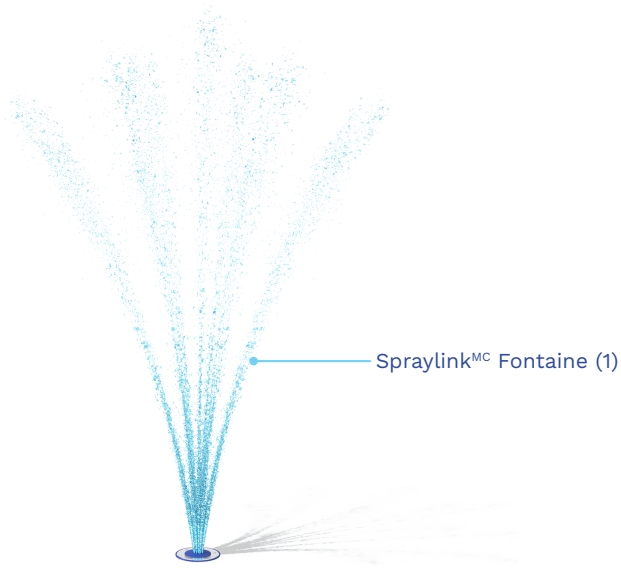

SPÉCIFICATIONS