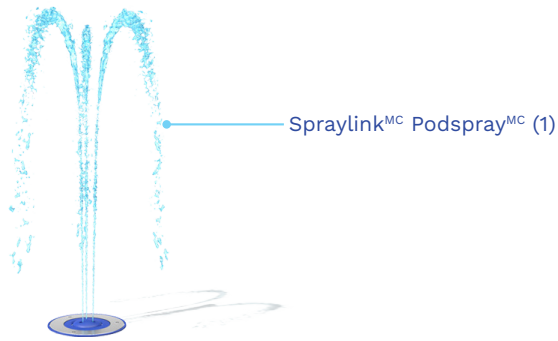

SPÉCIFICATIONS

Zone d'arrosage