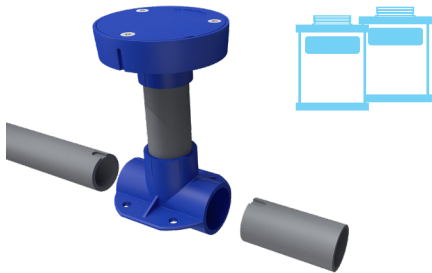

POINTS SAILLANTS

Spraylink^{MC} est une collection de jets au sol à la pointe de la technologie. Avec une grande variété d'effets d'eau et de formes parmi lesquels choisir, ces jets sont une solution durable parfaite pour les Splashpad®.

0/5.3/5.3 po
0/13.5/13.5 cm

Choix de couleurs

Tels qu'illustrées

Débit

3-5 GPM
11-19 LPM

Pression

4-10 PSI
0.3-0.7 BAR

ADVANTAGES

Montage et installation faciles

Buse interchangeable de taille unique
(zone d'arrosage et débit suffisants requis)

Facilité d'entretien et d'hivernage