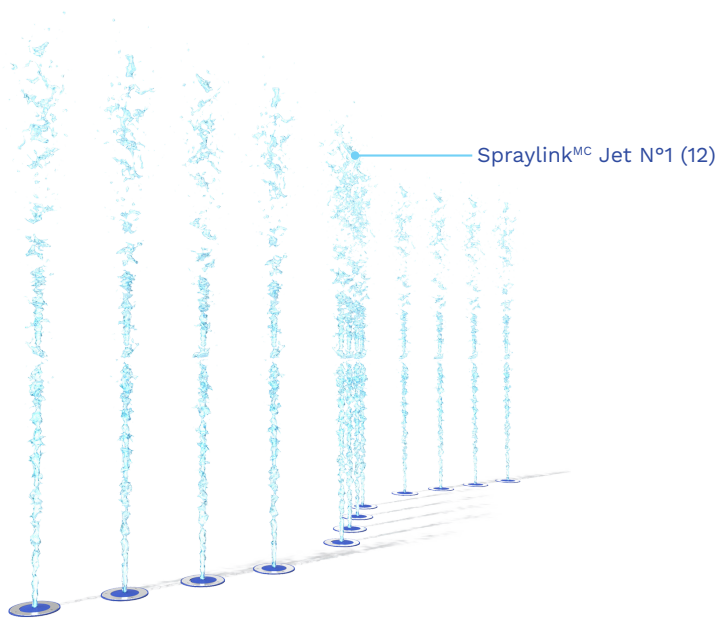

SPÉCIFICATIONS