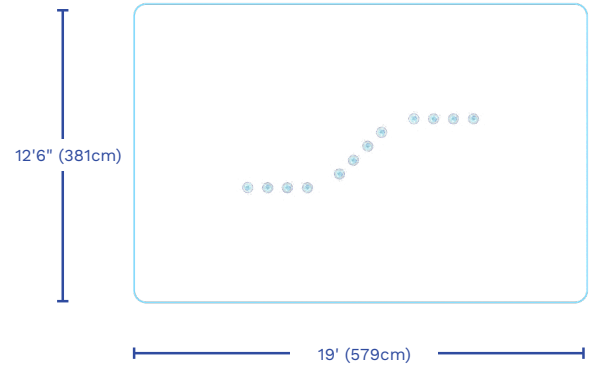

VORTEX-INTL.COM • INFO@VORTEX-INTL.COM
1.877.586.7839 (CANADA et ÉTATS-UNIS)
+1.514.694.3868 (INTERNATIONAL)

SPÉCIFICATIONS

Zone d'arrosage

Hauteur de jet recommandée: 5' (152cm)

H./lar./long.

0/40/119 po
0/102/302 cm