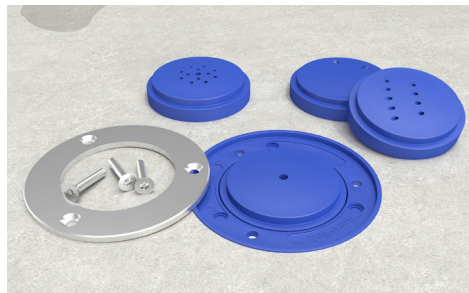

POINTS SAILLANTS

Spraylink^{MC} est une collection de jets au sol à la pointe de la technologie. Avec une grande variété d'effets d'eau et de formes parmi lesquels choisir, ces jets sont une solution durable parfaite pour les Splashpad®.

Choix de couleurs

Tels qu'illustrées

Débit

24-33 GPM
91-125 LPM

Pression

4-6 PSI
0.3-0.4 BAR

ADVANTAGES

Montage et installation faciles

Buse interchangeable de taille unique
(zone d'arrosage et débit suffisants requis)

Facilité d'entretien et d'hivernage