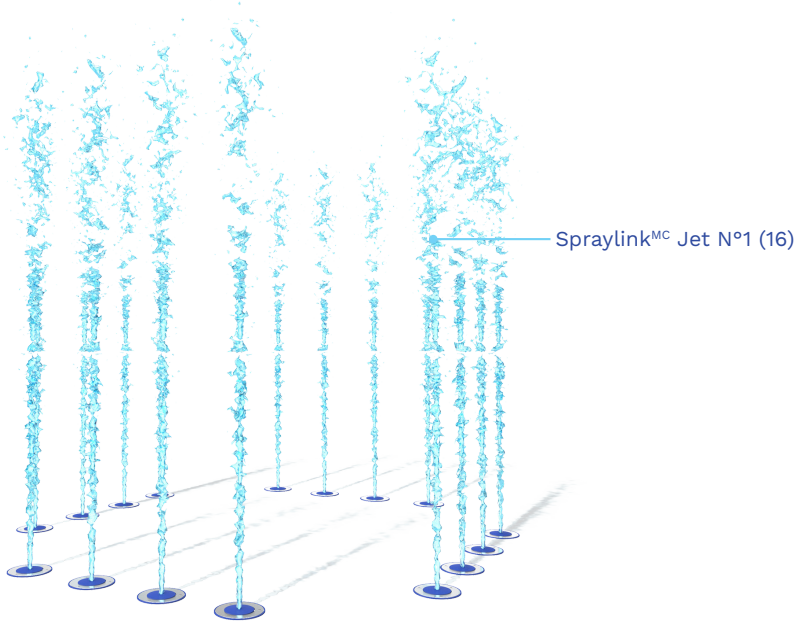

SPÉCIFICATIONS