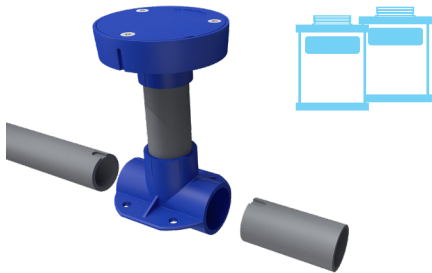

POINTS SAILLANTS

Spraylink^{MC} est une collection de jets au sol à la pointe de la technologie. Avec une grande variété d'effets d'eau et de formes parmi lesquels choisir, ces jets sont une solution durable parfaite pour les Splashpad®.

0/67/67 po
0/171/171 cm

Choix de couleurs

Tels qu'illustrées

Débit

36-44 GPM
136-166 LPM

Pression

4-6 PSI
0.3-0.4 BAR

ADVANTAGES

Montage et installation faciles

Buse interchangeable de taille unique
(zone d'arrosage et débit suffisants requis)

Facilité d'entretien et d'hivernage