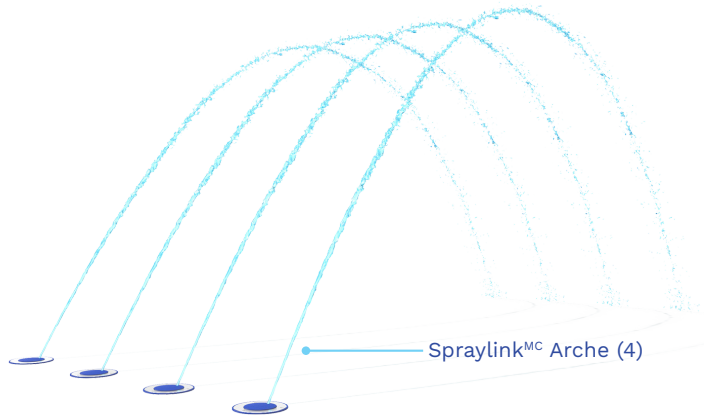

SPÉCIFICATIONS