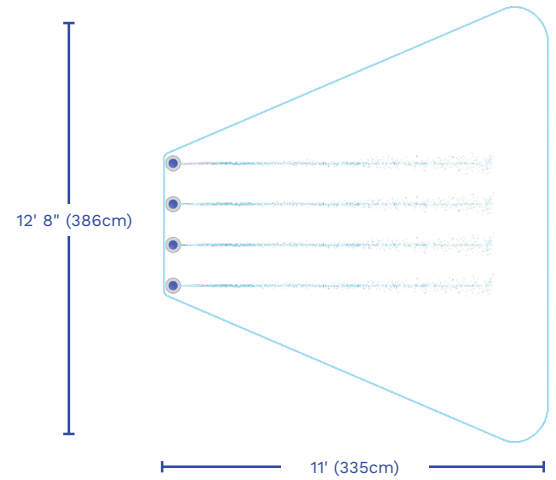

## Zone d'arrosage

Hauteur de jet recommandée: 4' (123cm)  
Longueur de jet recommandée: 7' (213cm)

## H./lar./long.

0/5.3/47 po  
0/13.5/120 cm