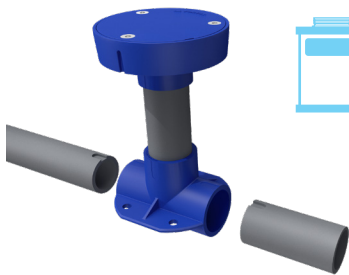

# ADVANTAGES

Montage et installation faciles

Buse interchangeable de taille unique  
(zone d'arrosage et débit suffisants requis)

Facilité d'entretien et d'hivernage

Configuration alternative, largeur de la zone d'arrosage 22'