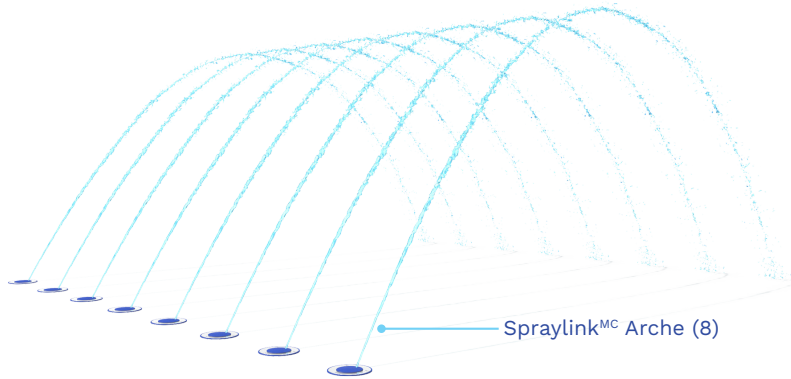

SPÉCIFICATIONS