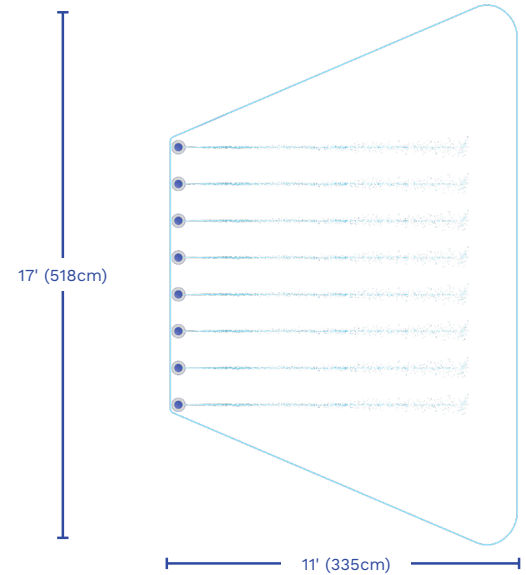

## Zone d'arrosage

Hauteur de jet recommandée: 4' (123cm)  
Longueur de jet recommandée: 7' (213cm)

## H./lar./long.

0/5.3/103 po  
0/13.5/262 cm