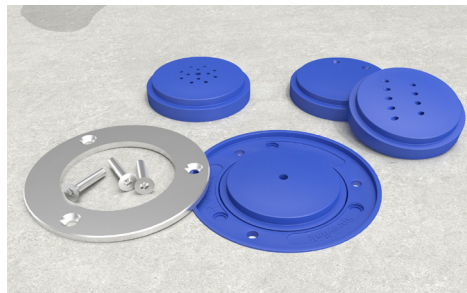

# ADVANTAGES

Montage et installation faciles

Buse interchangeable de taille unique  
(zone d'arrosage et débit suffisants requis)

Facilité d'entretien et d'hivernage

Configuration alternative, largeur de la zone d'arrosage 22'