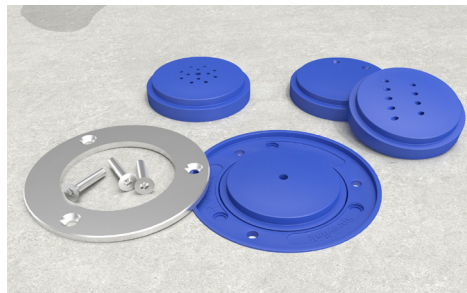

# ADVANTAGES

Montage et installation faciles

Buse interchangeable de taille unique  
(zone d'arrosage et débit suffisants requis)

Facilité d'entretien et d'hivernage

Configuration alternative 3x item

VORTEX-INTL.COM • INFO@VORTEX-INTL.COM  
1.877.586.7839 (CANADA et ÉTATS-UNIS)  
+1.514.694.3868 (INTERNATIONAL)