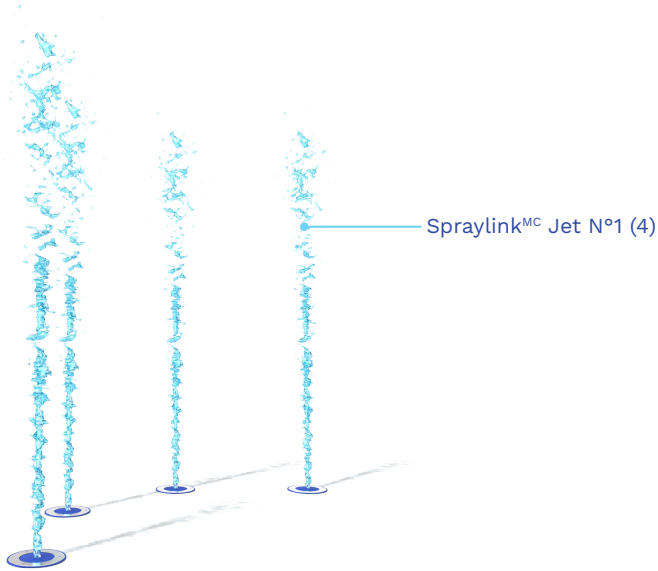

SPÉCIFICATIONS