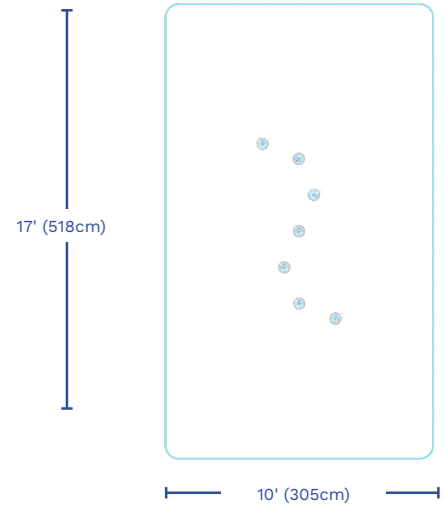

** Le produit montré dans l'image peut différer du produit réel vendu.
Les hauteurs des jets d'eau peuvent être inégales en fonction du débit d'eau.

Groupe d'âge idéal : tous les âges

VOR 3057 SPRAYLINK^{MC} VAGUE

VORTEX-INTL.COM • INFO@VORTEX-INTL.COM
1.877.586.7839 (CANADA et ÉTATS-UNIS)
+1.514.694.3868 (INTERNATIONAL)

SPÉCIFICATIONS

Zone d'arrosage

Hauteur de jet recommandée: 5' (152cm)

H./lar./long.

0/38/85 po
0/96/215 cm

Choix de couleurs

Tels qu'illustrées

Débit

16-18 GPM
60-68 LPM

Pression

3-4PSI
0.2-0.3 BAR

ADVANTAGES

Montage et installation faciles