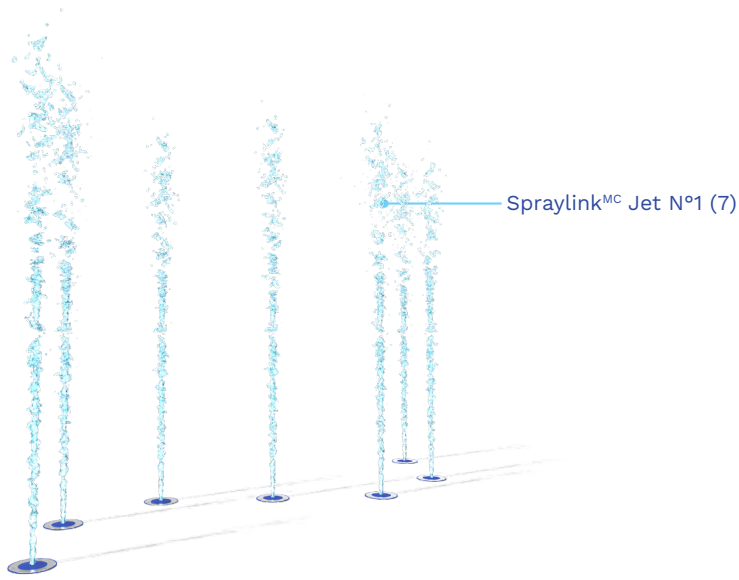

SPÉCIFICATIONS