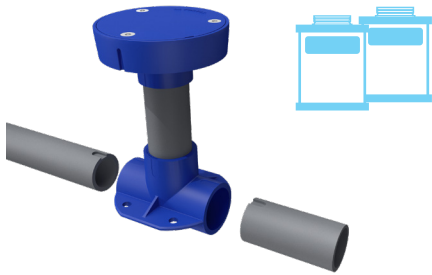

** Le produit montré dans l'image peut différer du produit réel vendu.
Les hauteurs des jets d'eau peuvent être inégales en fonction du débit d'eau.

Groupe d'âge idéal : tous les âges

VOR 3057 SPRAYLINK^{MC} VAGUE

POINTS SAILLANTS

Spraylink^{MC} est une collection de jets au sol à la pointe de la technologie. Avec une grande variété d'effets d'eau et de formes parmi lesquels choisir, ces jets sont une solution durable parfaite pour les Splashpad®.

Choix de couleurs

Tels qu'illustrées

Débit

16-18 GPM
60-68 LPM

Pression

3-4PSI
0.2-0.3 BAR

ADVANTAGES

Montage et installation faciles

Buse interchangeable de taille unique
(zone d'arrosage et débit suffisants requis)

Facilité d'entretien et d'hivernage

VORTEX-INTL.COM • INFO@VORTEX-INTL.COM
1.877.586.7839 (CANADA et ÉTATS-UNIS)
+1.514.694.3868 (INTERNATIONAL)