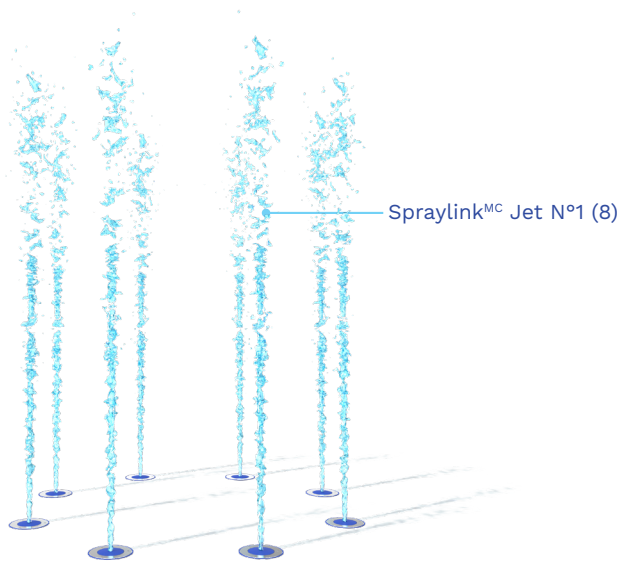

SPÉCIFICATIONS