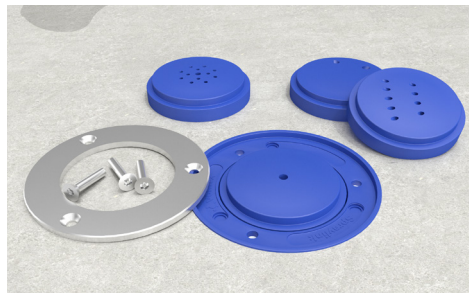

# ADVANTAGES

Montage et installation faciles

Buse interchangeable de taille unique  
(zone d'arrosage et débit suffisants requis)

Facilité d'entretien et d'hivernage