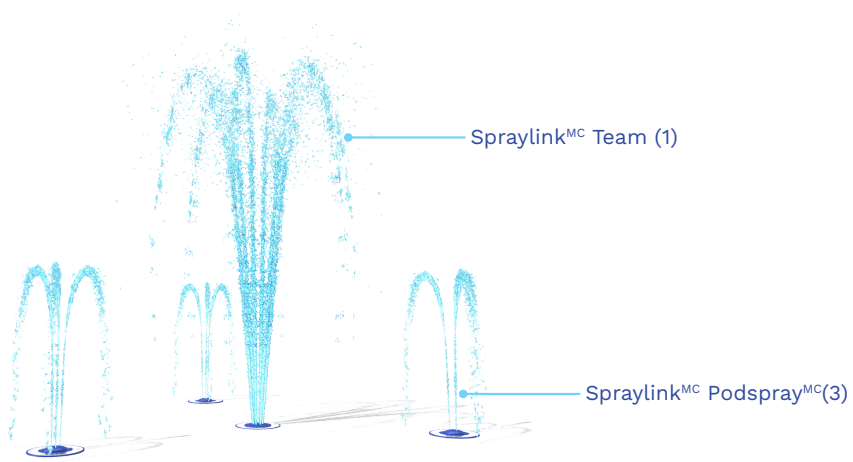

SPÉCIFICATIONS