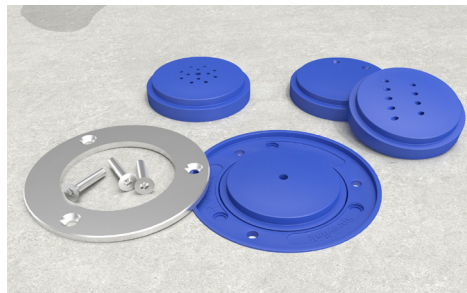

# ADVANTAGES

Montage et installation faciles

Buse interchangeable de taille unique  
(zone d'arrosage et débit suffisants requis)

Facilité d'entretien et d'hivernage