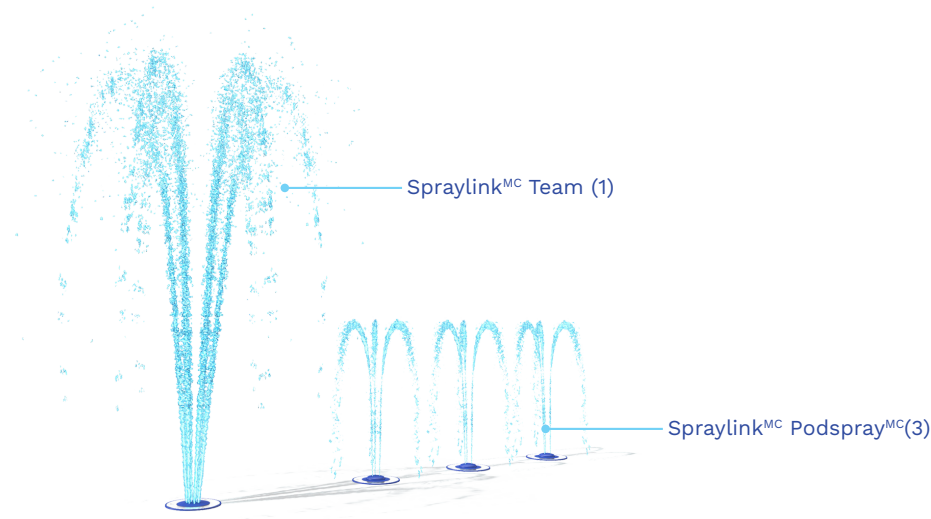

SPÉCIFICATIONS

Zone d'arrosage

ø12' (366cm)