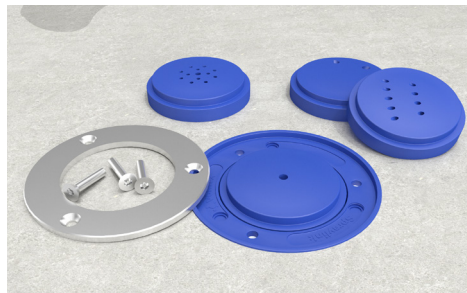

ADVANTAGES

VORTEX-INTL.COM • INFO@VORTEX-INTL.COM
1.877.586.7839 (CANADA et ÉTATS-UNIS)
+1.514.694.3868 (INTERNATIONAL)