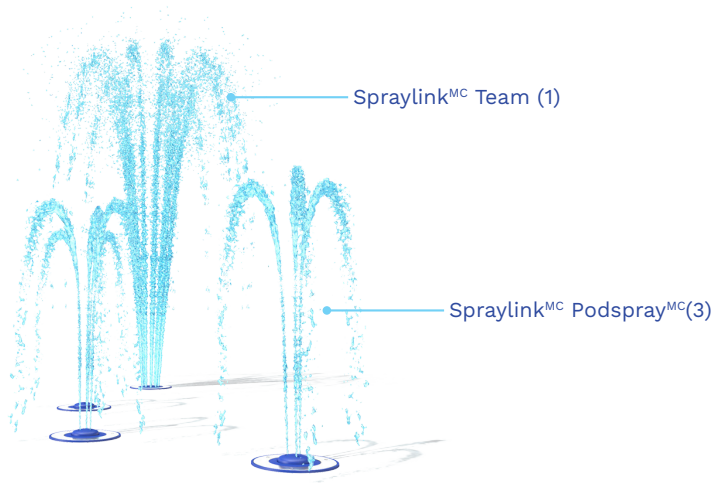

SPÉCIFICATIONS