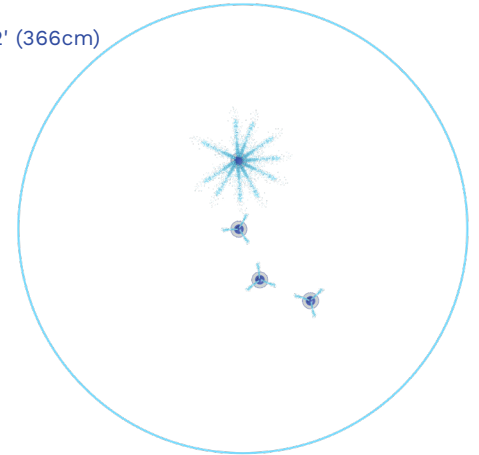

VORTEX-INTL.COM • INFO@VORTEX-INTL.COM
1.877.586.7839 (CANADA et ÉTATS-UNIS)
+1.514.694.3868 (INTERNATIONAL)

SPÉCIFICATIONS

Zone d'arrosage

ø12' (366cm)

H./lar./long.

0/28/50 po
0/72/127 cm

Choix de couleurs