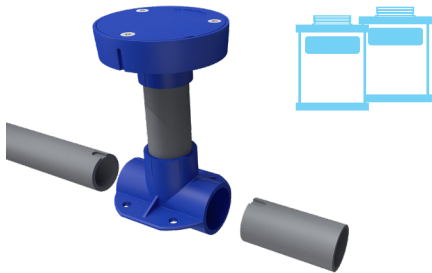

** Le produit montré dans l'image peut différer du produit réel vendu.
Les hauteurs des jets d'eau peuvent être inégales en fonction du débit d'eau.

Groupe d'âge idéal : tous les âges

VOR 3062 SPRAYLINK^{MC} QUAD N°1

POINTS SAILLANTS

Spraylink^{MC} est une collection de jets au sol à la pointe de la technologie. Avec une grande variété d'effets d'eau et de formes parmi lesquels choisir, ces jets sont une solution durable parfaite pour les Splashpad®.

Choix de couleurs

Tels qu'illustrées

Débit

24-28 GPM
91-106 LPM

Pression

1-2 PSI
0.1-0.15 BAR

AVANTAGES

Montage et installation faciles

Buse interchangeable de taille unique
(zone d'arrosage et débit suffisants requis)

Facilité d'entretien et d'hivernage

VORTEX-INTL.COM • INFO@VORTEX-INTL.COM
1.877.586.7839 (CANADA et ÉTATS-UNIS)
+1.514.694.3868 (INTERNATIONAL)