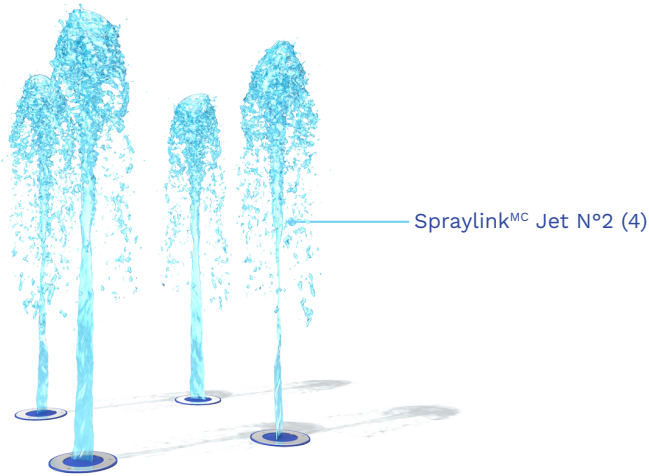

** Le produit montré dans l'image peut différer du produit réel vendu.
Les hauteurs des jets d'eau peuvent être inégales en fonction du débit d'eau.

Groupe d'âge idéal : tous les âges

VOR 3063 SPRAYLINK^{MC} QUAD N°2

POINTS SAILLANTS

Spraylink^{MC} est une collection de jets au sol à la pointe de la technologie. Avec une grande variété d'effets d'eau et de formes parmi lesquels choisir, ces jets sont une solution durable parfaite pour les Splashpad®.

- Amusez-vous avec vos mains et pieds à travers de doux effets d'eau
- Offre une grande interactivité avec une faible consommation d'eau
- Offre de nombreuses possibilités de jeu
- Conçue et fabriquée dans un souci de durabilité
- Buses interchangeables pour tous les items Spraylink^{MC}

VORTEX-INTL.COM • INFO@VORTEX-INTL.COM
1.877.586.7839 (CANADA et ÉTATS-UNIS)
+1.514.694.3868 (INTERNATIONAL)

SPÉCIFICATIONS

Zone d'arrosage

ø8' (244cm)

Hauteur de jet recommandée: 3' (91cm)

H./lar./long.

0/30/30 po
0/76/76 cm