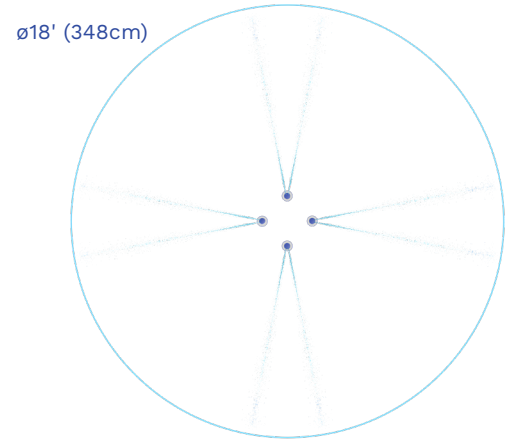

VORTEX-INTL.COM • INFO@VORTEX-INTL.COM
1.877.586.7839 (free USA/CANADA)
+1.514.694.3868 (INTERNATIONAL)

SPÉCIFICATIONS

Zone d'arrosage

Hauteur de jet recommandée: 4' (123cm)
Longueur de jet recommandée: 6' (183cm)

H./lar./long.

0/30/30 po
0/76/76 cm

Choix de couleurs

Tels qu'illustrées

Débit

7-10 GPM
26-38 LPM

Pression

2-3 PSI
0.1-0.1-0.2 BAR