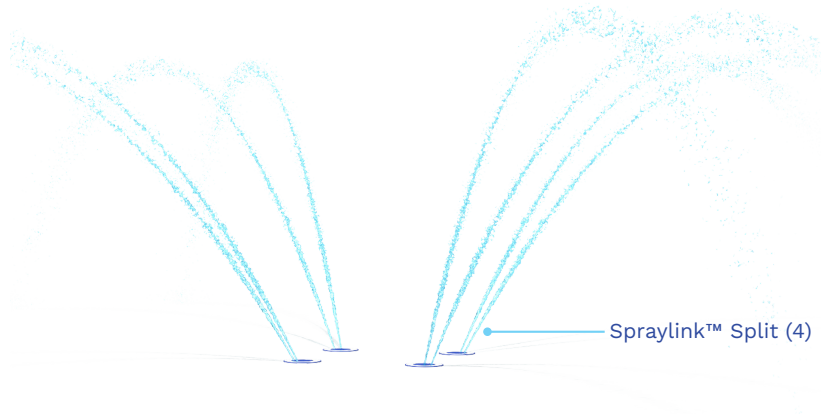

** Le produit montré dans l'image peut différer du produit réel vendu.
Les hauteurs des jets d'eau peuvent être inégales en fonction du débit d'eau.

Groupe d'âge idéal : tous les âges

VOR 3064 SPRAYLINK^{MC} QUAD N°3

POINTS SAILLANTS

Spraylink^{MC} est une collection de jets au sol à la pointe de la technologie. Avec une grande variété d'effets d'eau et de formes parmi lesquels choisir, ces jets sont une solution durable parfaite pour les Splashpad®.

- Amusez-vous avec vos mains et pieds à travers de doux effets d'eau
- Offre une grande interactivité avec une faible consommation d'eau
- Offre de nombreuses possibilités de jeu
- Conçue et fabriquée dans un souci de durabilité
- Buses interchangeables pour tous les items Spraylink^{MC}

VORTEX-INTL.COM • INFO@VORTEX-INTL.COM
1.877.586.7839 (free USA/CANADA)
+1.514.694.3868 (INTERNATIONAL)

SPÉCIFICATIONS

Zone d'arrosage

Hauteur de jet recommandée: 4' (123cm)
Longueur de jet recommandée: 6' (183cm)