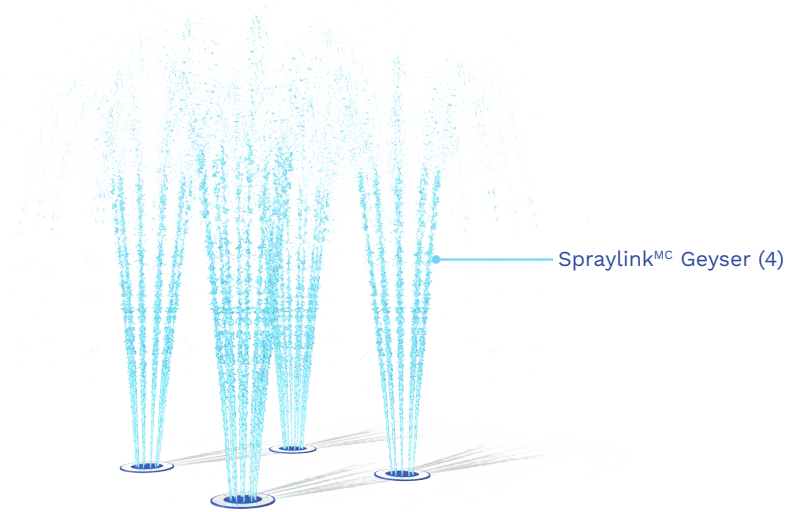

SPÉCIFICATIONS

Zone d'arrosage