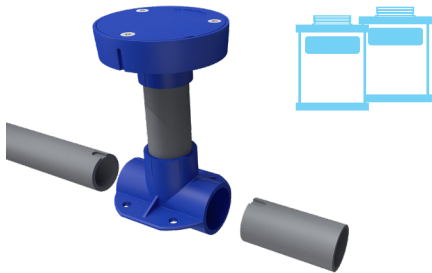

** Le produit montré dans l'image peut différer du produit réel vendu.
Les hauteurs des jets d'eau peuvent être inégales en fonction du débit d'eau.

Groupe d'âge idéal : tous les âges

VOR 3065 SPRAYLINK^{MC} QUAD N°4

POINTS SAILLANTS

Spraylink^{MC} est une collection de jets au sol à la pointe de la technologie. Avec une grande variété d'effets d'eau et de formes parmi lesquels choisir, ces jets sont une solution durable parfaite pour les Splashpad®.

0/30/30 po
0/76/76 cm

Choix de couleurs

Tels qu'illustrées

Débit

14-24 GPM
53-91 LPM

Pression

2-4 PSI
0.1-0.3 BAR

AVANTAGES

Montage et installation faciles

Buse interchangeable de taille unique
(zone d'arrosage et débit suffisants requis)

Facilité d'entretien et d'hivernage

VORTEX-INTL.COM • INFO@VORTEX-INTL.COM
1.877.586.7839 (CANADA et ÉTATS-UNIS)
+1.514.694.3868 (INTERNATIONAL)