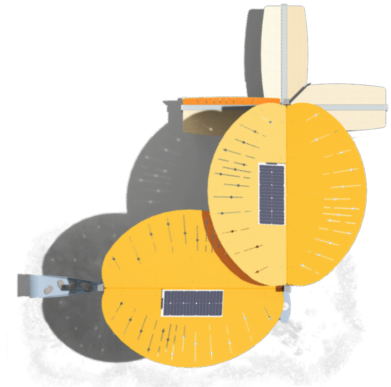

Conservation de l'eau

L'activation à la demande et le contrôle du débit en temps réel permettent une utilisation efficace de l'énergie et de l'eau.

Configurations multiples

Combinaison de sièges, d'ombrage et d'éléments aquatiques apaisants adaptée à votre espace.

Connectivité

Connectez-vous à Abrio par le biais d'une application pour contrôler les fonctions de l'eau et de la lumière afin de réduire la maintenance sur place.

Facilité d'installation

Avec une connexion minimale à l'infrastructure, Abrio est conçu pour être mis en œuvre facilement par votre équipe d'exploitation.

SPÉCIFICATIONS

H./Lar./Long.

11'5" / 16'2" / 16'5" po
3.48 / 4.93 / 5.00 m

Besoins en eau

Eau potable. Entrée d'eau
de 1/2 pouce fournie.

Débit

0.3-0.6 GPM
1.1-2.3 LPM

Pression

30-35 PSI
2.1-2.4 BAR

Choix de couleur

Couleurs Abrio: peinture mate et texturée

La zone d'arrosage n'est pas identifiée en raison du faible débit de la brume et de la pluie douce. Elle est soumise à l'intensité et à la direction du vent et à l'évaporation naturelle du site.