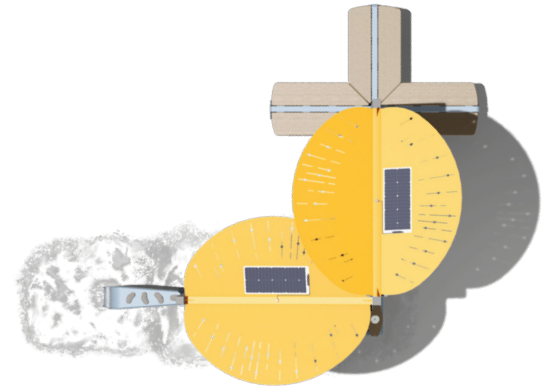

H./Lar./Long.

11'5" / 16'2" / 16'5" po
3.48 / 4.93 / 5.00 m

Besoins en eau

Eau potable. Entrée d'eau
de 1/2 pouce fournie.

Débit

0.3-0.6 GPM
1.1-2.3 LPM

Pression

30-35 PSI
2.1-2.4 BAR

Choix de couleur

Couleurs Abrio: peinture mate et texturée

La zone d'arrosage n'est pas identifiée en raison du faible débit de la brume et de la pluie douce. Elle est soumise à l'intensité et à la direction du vent et à l'évaporation naturelle du site.

CARACTERISTIQUES

OMBRIÈRES (2)

Les ombrières architecturales créent un havre de paix ombragé pendant les journées chaudes.

SIÈGES (4)*

Une gamme de configurations de sièges offre des options de détente pour tous les citoyens. Fabriqué en polymère durable de couleur bois. *Siège en acier inoxydable avec dossier en option

LUEUR DOUCE (4)

Des DEL alimentées par l'énergie solaire émettent une lueur douce la nuit pour prolonger les heures d'ouverture de votre site. À la tombée de la nuit, Abrio transforme n'importe quel site en un lieu de rassemblement rafraîchissant.

ACTIVATEUR PLAYSTART^{MC}

Conservez l'eau grâce à l'activation à la demande. Utilisation facile pour tous âges et toutes capacités. Signal sonore pour alerter l'activation.

ÉLÉMENTS D'EAU

PLUIE DOUCE (1)*

Détendez-vous grâce aux effets apaisants et rafraîchissants de la pluie douce. *La pluie douce peut être remplacée par la brume.

RUISSEAU (1)

Détendez-vous au son apaisant de l'eau en dirigeant le flux à l'aide de guides en forme de pierres. Chaque ruisseau contient 3 pierres mobiles.

BRUME (1)*

La brume relaxante rafraîchit l'espace Abrio et les passants. *La brume peut être remplacée par la pluie douce. *La brume **peut exiger plus d'entretien** dans les zones d'eau dure.

CONTRÔLEUR MICROFLOW^{MC}

Système complet de gestion de l'eau intégré. Sans électricité, fonctionne à l'énergie solaire. Contrôle via l'application SmartConnect^{MC}. Nécessite une connexion Wi-Fi à proximité.