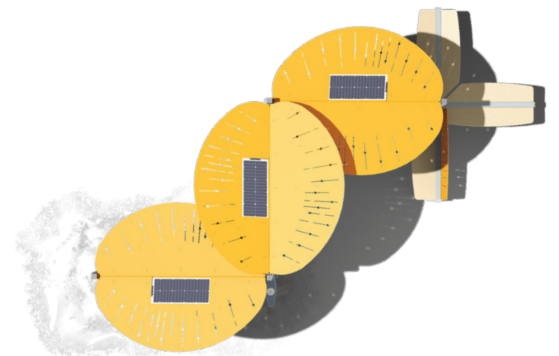

SPÉCIFICATIONS

H./Lar./Long.

12'9" / 16'2" / 21'3" po
3.89 / 4.93 / 6.48 m

Besoins en eau

Eau potable. Entrée d'eau
de 1/2 pouce fournie.

Débit

0.5-0.9 GPM
1.9-3.4 LPM

Pression

30-35 PSI
2.1-2.4 BAR

Choix de couleur

Couleurs Abrio: peinture mate et texturée

La zone d'arrosage n'est pas identifiée en raison du faible débit de la brume et de la pluie douce. Elle est soumise à l'intensité et à la direction du vent et à l'évaporation naturelle du site.

CARACTERISTIQUES

OMBRIÈRES (3)

Les ombrières architecturales créent un havre de paix ombragé pendant les journées chaudes.

SIÈGES (4)*

Une gamme de configurations de sièges offre des options de détente pour tous les citoyens. Fabriqué en polymère durable de couleur bois. *Siège en acier inoxydable avec dossier en option

LUEUR DOUCE (6)

Des DEL alimentées par l'énergie solaire émettent une lueur douce la nuit pour prolonger les heures d'ouverture de votre site. À la tombée de la nuit, Abrio transforme n'importe quel site en un lieu de rassemblement rafraîchissant.

ACTIVATEUR PLAYSTART^{MC}

Conservez l'eau grâce à l'activation à la demande. Utilisation facile pour tous âges et toutes capacités. Signal sonore pour alerter l'activation.

ÉLÉMENTS D'EAU

PLUIE DOUCE (1)*

Détendez-vous grâce aux effets apaisants et rafraîchissants de la pluie douce. *La pluie douce peut être remplacée par la brume.

RUISSEAU (2)

Détendez-vous au son apaisant de l'eau en dirigeant le flux à l'aide de guides en forme de pierres. Chaque ruisseau contient 3 pierres mobiles.

BRUME (1)*

La brume relaxante rafraîchit l'espace Abrio et les passants. *La brume peut être remplacée par la pluie douce. *La brume **peut exiger plus d'entretien** dans les zones d'eau dure.

CONTRÔLEUR MICROFLOW^{MC}

Contrôle de l'utilisation et de la qualité de l'eau via une application mobile. Système complet de gestion de l'eau intégrée.