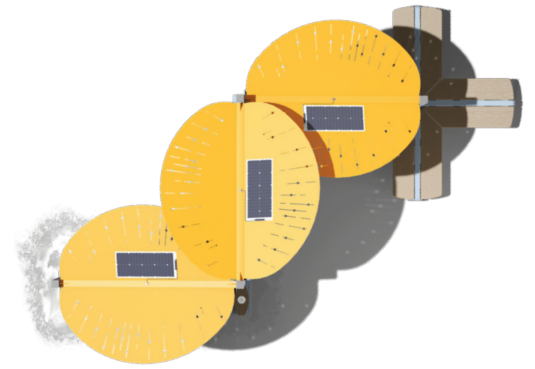

H./Lar./Long.

12'9" / 16'2" / 21'3" po
3.89 / 4.93 / 6.48 m

Besoins en eau

Eau potable. Entrée d'eau
de 1/2 pouce fournie.

Débit

0.5-0.9 GPM
1.9-3.4 LPM

Pression

30-35 PSI
2.1-2.4 BAR

Choix de couleur

Couleurs Abrio: peinture mate et texturée

La zone d'arrosage n'est pas identifiée en raison du faible débit de la brume et de la pluie douce. Elle est soumise à l'intensité et à la direction du vent et à l'évaporation naturelle du site.

CARACTERISTIQUES

OMBRIÈRES (3)

Les ombrières architecturales créent un havre de paix ombragé pendant les journées chaudes.

SIÈGES (4)*

Une gamme de configurations de sièges offre des options de détente pour tous les citoyens. Fabriqué en polymère durable de couleur bois. *Siège en acier inoxydable avec dossier en option

LUEUR DOUCE (6)

Des DEL alimentées par l'énergie solaire émettent une lueur douce la nuit pour prolonger les heures d'ouverture de votre site. À la tombée de la nuit, Abrio transforme n'importe quel site en un lieu de rassemblement rafraîchissant.

ACTIVATEUR PLAYSTART^{MC}

Conservez l'eau grâce à l'activation à la demande. Utilisation facile pour tous âges et toutes capacités. Signal sonore pour alerter l'activation.

ÉLÉMENTS D'EAU

PLUIE DOUCE (1)*

Détendez-vous grâce aux effets apaisants et rafraîchissants de la pluie douce. *La pluie douce peut être remplacée par la brume.

RUISSEAU (2)

Détendez-vous au son apaisant de l'eau en dirigeant le flux à l'aide de guides en forme de pierres. Chaque ruisseau contient 3 pierres mobiles.

BRUME (1)*

La brume relaxante rafraîchit l'espace Abrio et les passants. *La brume peut être remplacée par la pluie douce. *La brume **peut exiger plus d'entretien** dans les zones d'eau dure.

CONTRÔLEUR MICROFLOW^{MC}

Système complet de gestion de l'eau intégré. Sans électricité, fonctionne à l'énergie solaire. Contrôle via l'application SmartConnect^{MC}. Nécessite une connexion Wi-Fi à proximité.

VORTEX-INTL.COM • INFO@VORTEX-INTL.COM
1.877.586.7839 (CANADA et ÉTATS-UNIS)
+1.514.694.3868 (INTERNATIONAL)